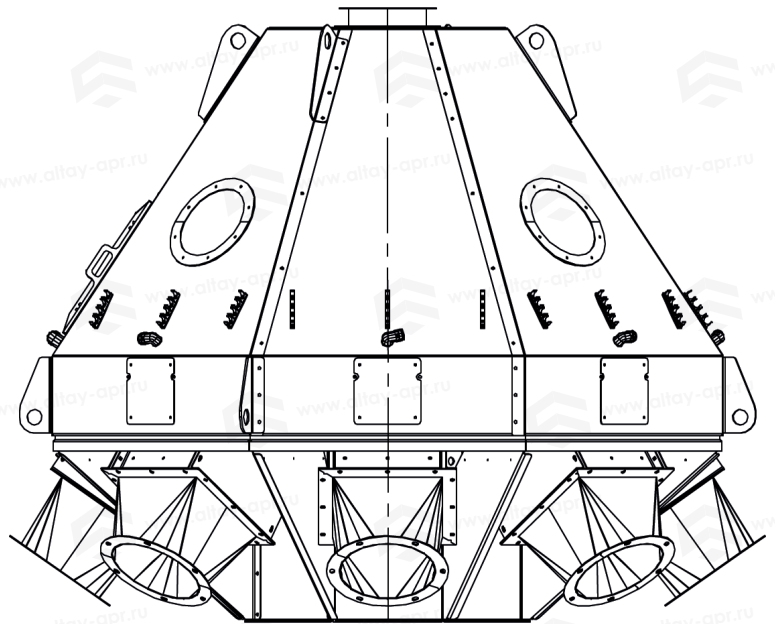

# Труба поворотная ТП-5-300

Таблица «Габаритные размеры»

**ТП-5-300**

<b>A</b>	1692 мм
<b>B</b>	2227 мм
<b>C</b>	2296 мм
<b>D</b>	300 мм
<b>E</b>	300 мм
<b>F</b>	35 мм

A(1:10)

# Труба поворотная ТП-6-300

Таблица «Габаритные размеры»

ТП-6-300	
<b>A</b>	1692 мм
<b>B</b>	2268 мм
<b>C</b>	2039 мм
<b>D</b>	300 мм
<b>E</b>	300 мм
<b>F</b>	35 мм

A(1:10)

# Труба поворотная ТП-8-220

Таблица «Габаритные размеры»

ТП-8-220	
<b>A</b>	1940 мм
<b>B</b>	2386 мм
<b>C</b>	2386 мм
<b>D</b>	220 мм
<b>E</b>	300 мм
<b>F</b>	35 мм

A(1:10)

# Труба поворотная ТП-8-300

Таблица «Габаритные размеры»

ТП-8-300	
<b>A</b>	1940 мм
<b>B</b>	2386 мм
<b>C</b>	2386 мм
<b>D</b>	300 мм
<b>E</b>	300 мм
<b>F</b>	35 мм

A(1:10)