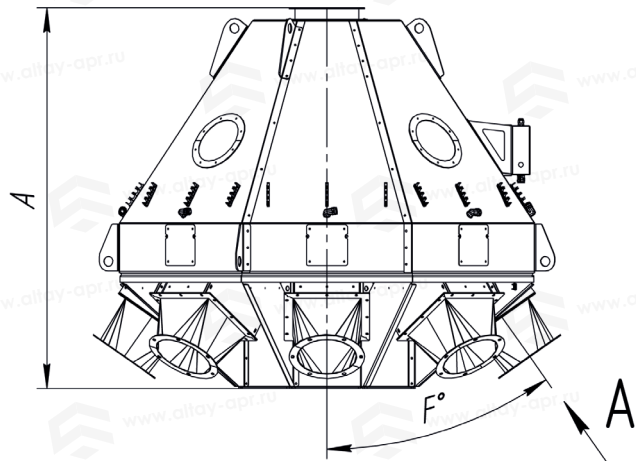

# Труба поворотная ТП-6-300

Таблица «Габаритные размеры»

ТП-6-300	
<b>A</b>	1692 мм
<b>B</b>	2268 мм
<b>C</b>	2039 мм
<b>D</b>	300 мм
<b>E</b>	300 мм
<b>F</b>	35 мм

A(1:10)

# Труба поворотная ТП-8-220

Таблица «Габаритные размеры»

ТП-8-220	
<b>A</b>	1940 мм
<b>B</b>	2386 мм
<b>C</b>	2386 мм
<b>D</b>	220 мм
<b>E</b>	300 мм
<b>F</b>	35 мм

A(1:10)

# Труба поворотная ТП-8-300

Таблица «Габаритные размеры»

ТП-8-300	
<b>A</b>	1940 мм
<b>B</b>	2386 мм
<b>C</b>	2386 мм
<b>D</b>	300 мм
<b>E</b>	300 мм
<b>F</b>	35 мм

A(1:10)

# Труба поворотная ТП-8-400

Таблица «Габаритные размеры»

ТП-8-400	
<b>A</b>	1925 мм
<b>B</b>	2468 мм
<b>C</b>	2468 мм
<b>D</b>	400 мм
<b>E</b>	400 мм
<b>F</b>	35 мм

A(1:10)