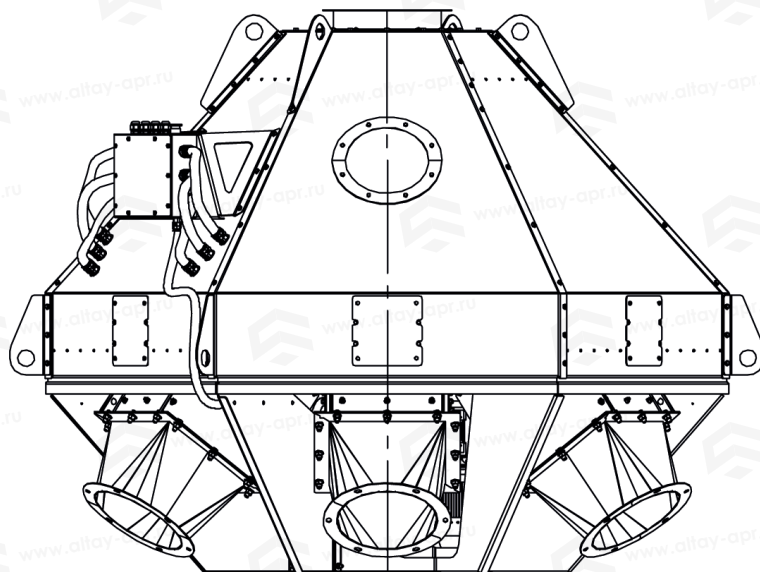

# Труба поворотная ТП-4-300

Таблица «Габаритные размеры»

ТП-4-300	
<b>A</b>	1692 мм
<b>B</b>	2268 мм
<b>C</b>	2041 мм
<b>D</b>	300 мм
<b>E</b>	300 мм
<b>F</b>	35 мм

A(1:10)

# Труба поворотная ТП-5-300

Таблица «Габаритные размеры»

**ТП-5-300**

<b>A</b>	1692 мм
<b>B</b>	2227 мм
<b>C</b>	2296 мм
<b>D</b>	300 мм
<b>E</b>	300 мм
<b>F</b>	35 мм

A(1:10)

# Труба поворотная ТП-6-300

Таблица «Габаритные размеры»

ТП-6-300	
<b>A</b>	1692 мм
<b>B</b>	2268 мм
<b>C</b>	2039 мм
<b>D</b>	300 мм
<b>E</b>	300 мм
<b>F</b>	35 мм

A(1:10)

# Труба поворотная ТП-8-220

Таблица «Габаритные размеры»

ТП-8-220	
<b>A</b>	1940 мм
<b>B</b>	2386 мм
<b>C</b>	2386 мм
<b>D</b>	220 мм
<b>E</b>	300 мм
<b>F</b>	35 мм

A(1:10)