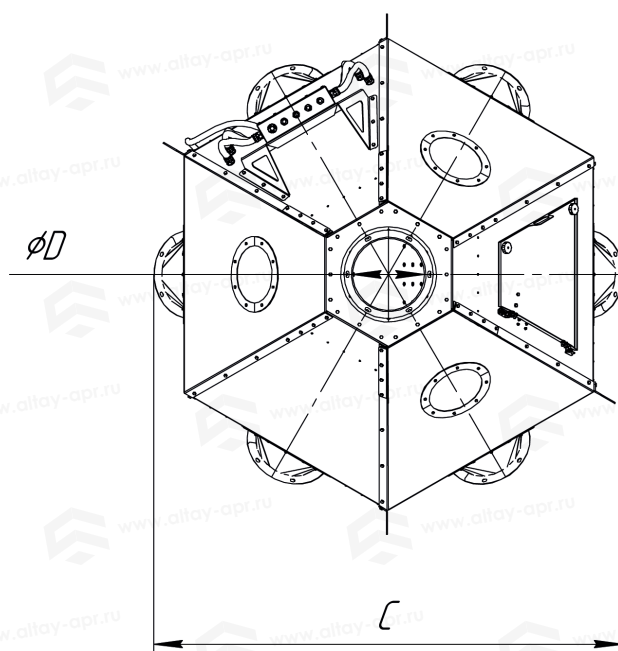

# Труба поворотная ТП-4-300

Таблица «Габаритные размеры»

ТП-4-300	
<b>A</b>	1692 мм
<b>B</b>	2268 мм
<b>C</b>	2041 мм
<b>D</b>	300 мм
<b>E</b>	300 мм
<b>F</b>	35 мм

A(1:10)

# Труба поворотная ТП-5-300

Таблица «Габаритные размеры»

**ТП-5-300**

<b>A</b>	1692 мм
<b>B</b>	2227 мм
<b>C</b>	2296 мм
<b>D</b>	300 мм
<b>E</b>	300 мм
<b>F</b>	35 мм

A(1:10)

# Труба поворотная ТП-6-300

Таблица «Габаритные размеры»

ТП-6-300	
<b>A</b>	1692 мм
<b>B</b>	2268 мм
<b>C</b>	2039 мм
<b>D</b>	300 мм
<b>E</b>	300 мм
<b>F</b>	35 мм

A(1:10)

# Труба поворотная ТП-8-220

Таблица «Габаритные размеры»

ТП-8-220	
<b>A</b>	1940 мм
<b>B</b>	2386 мм
<b>C</b>	2386 мм
<b>D</b>	220 мм
<b>E</b>	300 мм
<b>F</b>	35 мм

A(1:10)