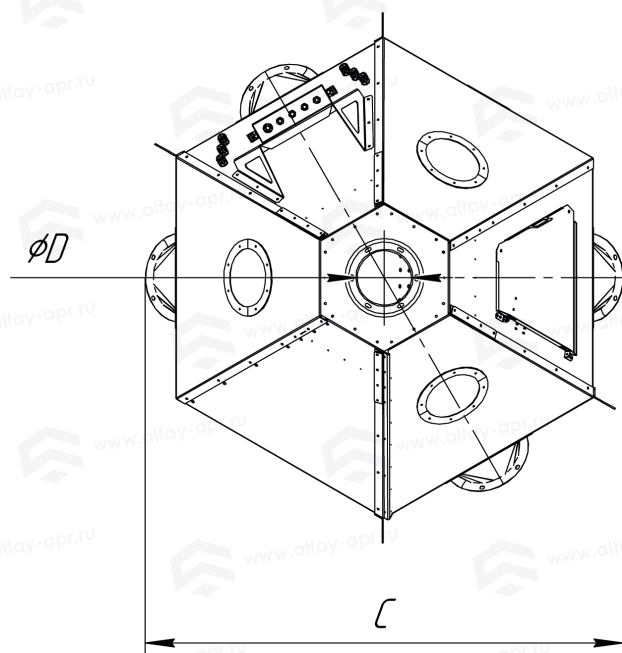

# Труба поворотная ТП-4-220

Таблица «Габаритные размеры»

**ТП-4-220**

<b>A</b>	1692 мм
<b>B</b>	2268 мм
<b>C</b>	2041 мм
<b>D</b>	220 мм
<b>E</b>	300 мм
<b>F</b>	35 мм

A(1:10)

# Труба поворотная ТП-4-300

Таблица «Габаритные размеры»

ТП-4-300	
<b>A</b>	1692 мм
<b>B</b>	2268 мм
<b>C</b>	2041 мм
<b>D</b>	300 мм
<b>E</b>	300 мм
<b>F</b>	35 мм

A(1:10)

# Труба поворотная ТП-5-300

Таблица «Габаритные размеры»

**ТП-5-300**

<b>A</b>	1692 мм
<b>B</b>	2227 мм
<b>C</b>	2296 мм
<b>D</b>	300 мм
<b>E</b>	300 мм
<b>F</b>	35 мм

A(1:10)

# Труба поворотная ТП-6-300

Таблица «Габаритные размеры»

ТП-6-300	
<b>A</b>	1692 мм
<b>B</b>	2268 мм
<b>C</b>	2039 мм
<b>D</b>	300 мм
<b>E</b>	300 мм
<b>F</b>	35 мм

A(1:10)