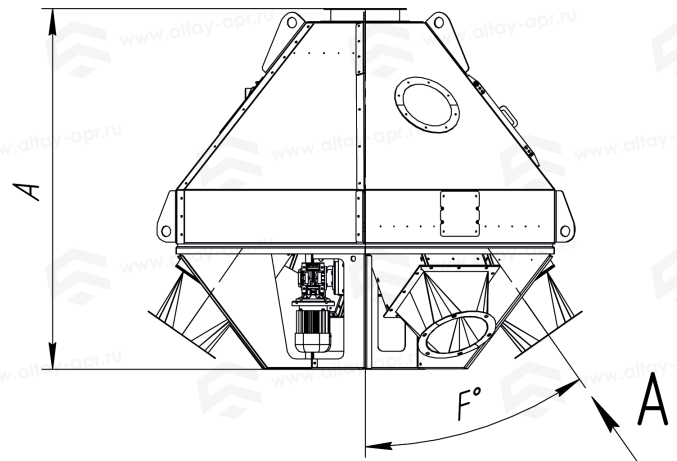

# Труба поворотная ТП-4-220

Таблица «Габаритные размеры»

**ТП-4-220**

<b>A</b>	1692 мм
<b>B</b>	2268 мм
<b>C</b>	2041 мм
<b>D</b>	220 мм
<b>E</b>	300 мм
<b>F</b>	35 мм

A(1:10)

# Труба поворотная ТП-4-300

Таблица «Габаритные размеры»

ТП-4-300	
<b>A</b>	1692 мм
<b>B</b>	2268 мм
<b>C</b>	2041 мм
<b>D</b>	300 мм
<b>E</b>	300 мм
<b>F</b>	35 мм

A(1:10)

# Труба поворотная ТП-5-300

Таблица «Габаритные размеры»

**ТП-5-300**

<b>A</b>	1692 мм
<b>B</b>	2227 мм
<b>C</b>	2296 мм
<b>D</b>	300 мм
<b>E</b>	300 мм
<b>F</b>	35 мм

A(1:10)

# Труба поворотная ТП-6-300

Таблица «Габаритные размеры»

ТП-6-300	
<b>A</b>	1692 мм
<b>B</b>	2268 мм
<b>C</b>	2039 мм
<b>D</b>	300 мм
<b>E</b>	300 мм
<b>F</b>	35 мм

A(1:10)