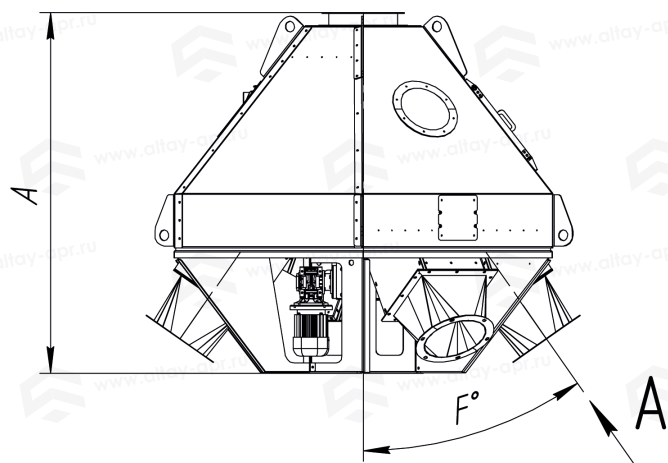

# Труба поворотная ТП-4-220

Таблица «Габаритные размеры»

**ТП-4-220**

<b>A</b>	1692 мм
<b>B</b>	2268 мм
<b>C</b>	2041 мм
<b>D</b>	220 мм
<b>E</b>	300 мм
<b>F</b>	35 мм

A(1:10)

# Труба поворотная ТП-4-300

Таблица «Габаритные размеры»

ТП-4-300	
<b>A</b>	1692 мм
<b>B</b>	2268 мм
<b>C</b>	2041 мм
<b>D</b>	300 мм
<b>E</b>	300 мм
<b>F</b>	35 мм

A(1:10)

# Труба поворотная ТП-5-300

Таблица «Габаритные размеры»

**ТП-5-300**

<b>A</b>	1692 мм
<b>B</b>	2227 мм
<b>C</b>	2296 мм
<b>D</b>	300 мм
<b>E</b>	300 мм
<b>F</b>	35 мм

A(1:10)

# Труба поворотная ТП-6-300

Таблица «Габаритные размеры»

ТП-6-300	
<b>A</b>	1692 мм
<b>B</b>	2268 мм
<b>C</b>	2039 мм
<b>D</b>	300 мм
<b>E</b>	300 мм
<b>F</b>	35 мм

A(1:10)