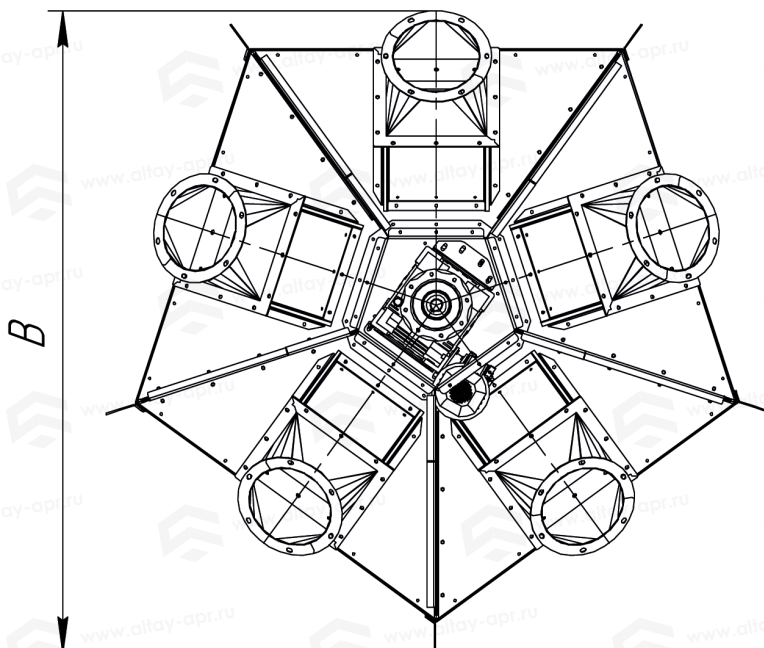

# Труба поворотная ТП-4-300

Таблица «Габаритные размеры»

ТП-4-300	
<b>A</b>	1692 мм
<b>B</b>	2268 мм
<b>C</b>	2041 мм
<b>D</b>	300 мм
<b>E</b>	300 мм
<b>F</b>	35 мм

A(1:10)

# Труба поворотная ТП-5-300

Таблица «Габаритные размеры»

**ТП-5-300**

<b>A</b>	1692 мм
<b>B</b>	2227 мм
<b>C</b>	2296 мм
<b>D</b>	300 мм
<b>E</b>	300 мм
<b>F</b>	35 мм

A(1:10)

# Труба поворотная ТП-6-300

Таблица «Габаритные размеры»

ТП-6-300	
<b>A</b>	1692 мм
<b>B</b>	2268 мм
<b>C</b>	2039 мм
<b>D</b>	300 мм
<b>E</b>	300 мм
<b>F</b>	35 мм

A(1:10)

# Труба поворотная ТП-8-220

Таблица «Габаритные размеры»

ТП-8-220	
<b>A</b>	1940 мм
<b>B</b>	2386 мм
<b>C</b>	2386 мм
<b>D</b>	220 мм
<b>E</b>	300 мм
<b>F</b>	35 мм

A(1:10)