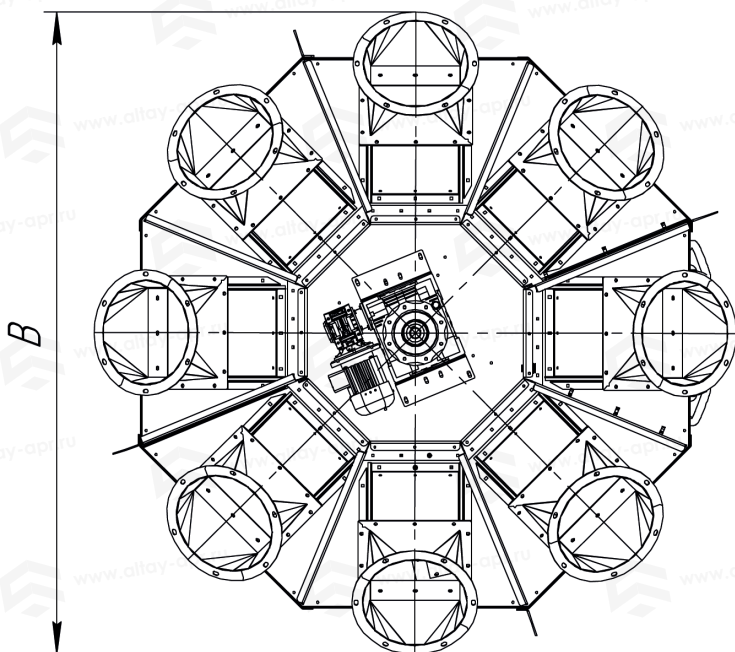

# Труба поворотная ТП-6-300

Таблица «Габаритные размеры»

ТП-6-300	
<b>A</b>	1692 мм
<b>B</b>	2268 мм
<b>C</b>	2039 мм
<b>D</b>	300 мм
<b>E</b>	300 мм
<b>F</b>	35 мм

A(1:10)

# Труба поворотная ТП-8-220

Таблица «Габаритные размеры»

ТП-8-220	
<b>A</b>	1940 мм
<b>B</b>	2386 мм
<b>C</b>	2386 мм
<b>D</b>	220 мм
<b>E</b>	300 мм
<b>F</b>	35 мм

A(1:10)

# Труба поворотная ТП-8-300

Таблица «Габаритные размеры»

ТП-8-300	
<b>A</b>	1940 мм
<b>B</b>	2386 мм
<b>C</b>	2386 мм
<b>D</b>	300 мм
<b>E</b>	300 мм
<b>F</b>	35 мм

A(1:10)

# Труба поворотная ТП-8-400

Таблица «Габаритные размеры»

ТП-8-400	
<b>A</b>	1925 мм
<b>B</b>	2468 мм
<b>C</b>	2468 мм
<b>D</b>	400 мм
<b>E</b>	400 мм
<b>F</b>	35 мм

A(1:10)