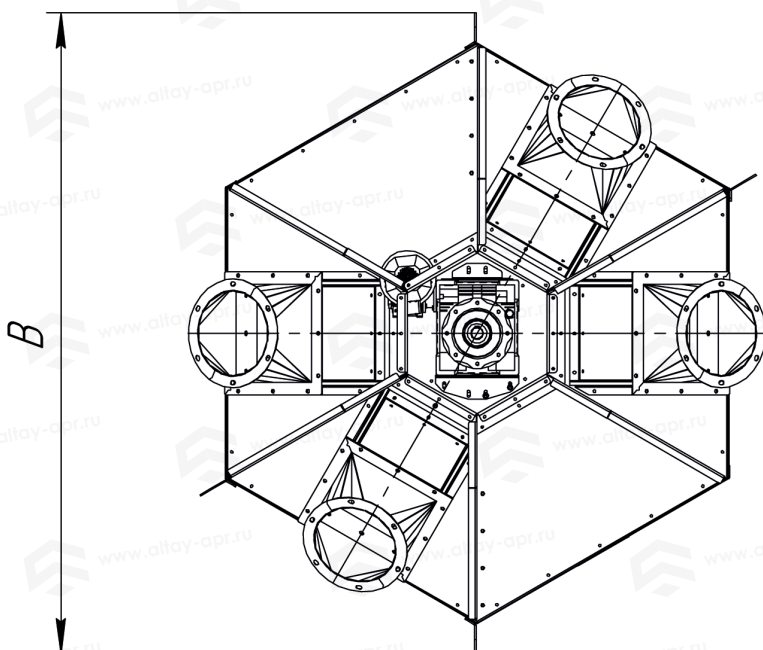

# Труба поворотная ТП-4-220

Таблица «Габаритные размеры»

**ТП-4-220**

<b>A</b>	1692 мм
<b>B</b>	2268 мм
<b>C</b>	2041 мм
<b>D</b>	220 мм
<b>E</b>	300 мм
<b>F</b>	35 мм

A(1:10)

# Труба поворотная ТП-4-300

Таблица «Габаритные размеры»

ТП-4-300	
<b>A</b>	1692 мм
<b>B</b>	2268 мм
<b>C</b>	2041 мм
<b>D</b>	300 мм
<b>E</b>	300 мм
<b>F</b>	35 мм

A(1:10)

# Труба поворотная ТП-5-300

Таблица «Габаритные размеры»

**ТП-5-300**

<b>A</b>	1692 мм
<b>B</b>	2227 мм
<b>C</b>	2296 мм
<b>D</b>	300 мм
<b>E</b>	300 мм
<b>F</b>	35 мм

A(1:10)

# Труба поворотная ТП-6-300

Таблица «Габаритные размеры»

ТП-6-300	
<b>A</b>	1692 мм
<b>B</b>	2268 мм
<b>C</b>	2039 мм
<b>D</b>	300 мм
<b>E</b>	300 мм
<b>F</b>	35 мм

A(1:10)