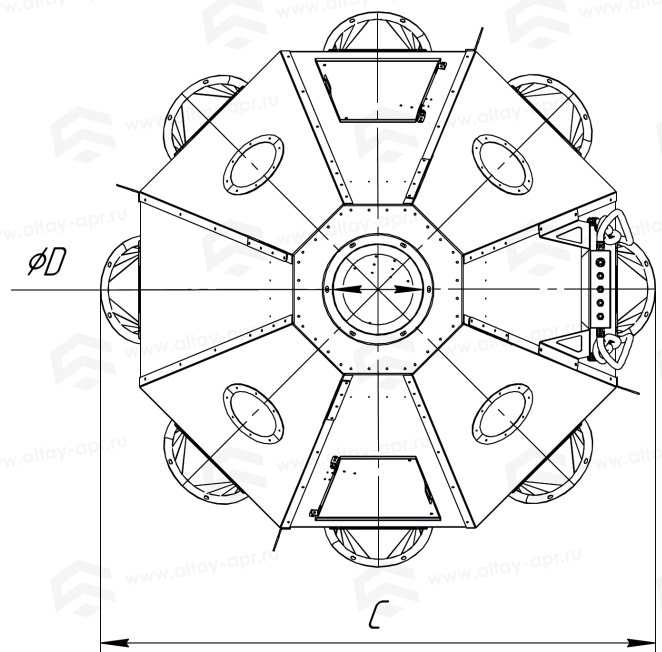

# Труба поворотная ТП-5-300

Таблица «Габаритные размеры»

**ТП-5-300**

<b>A</b>	1692 мм
<b>B</b>	2227 мм
<b>C</b>	2296 мм
<b>D</b>	300 мм
<b>E</b>	300 мм
<b>F</b>	35 мм

A(1:10)

# Труба поворотная ТП-8-220

Таблица «Габаритные размеры»

ТП-8-220	
<b>A</b>	1940 мм
<b>B</b>	2386 мм
<b>C</b>	2386 мм
<b>D</b>	220 мм
<b>E</b>	300 мм
<b>F</b>	35 мм

A(1:10)

# Труба поворотная ТП-8-300

Таблица «Габаритные размеры»

ТП-8-300	
<b>A</b>	1940 мм
<b>B</b>	2386 мм
<b>C</b>	2386 мм
<b>D</b>	300 мм
<b>E</b>	300 мм
<b>F</b>	35 мм

A(1:10)

# Труба поворотная ТП-8-400

Таблица «Габаритные размеры»

ТП-8-400	
<b>A</b>	1925 мм
<b>B</b>	2468 мм
<b>C</b>	2468 мм
<b>D</b>	400 мм
<b>E</b>	400 мм
<b>F</b>	35 мм

A(1:10)