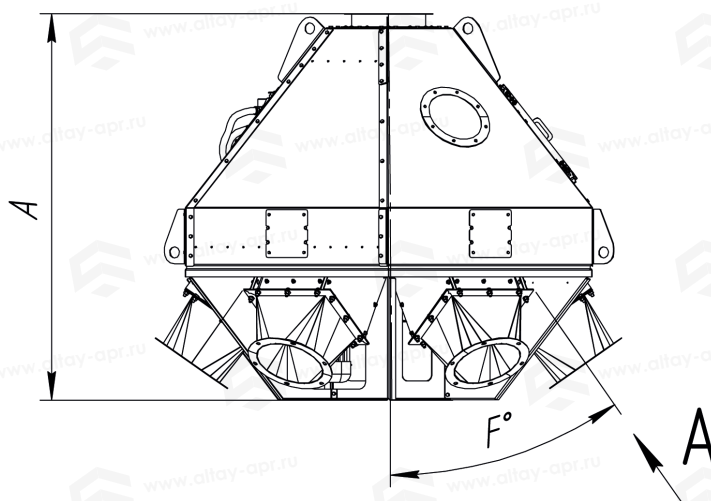

# Труба поворотная ТП-5-300

Таблица «Габаритные размеры»

**ТП-5-300**

<b>A</b>	1692 мм
<b>B</b>	2227 мм
<b>C</b>	2296 мм
<b>D</b>	300 мм
<b>E</b>	300 мм
<b>F</b>	35 мм

A(1:10)

# Труба поворотная ТП-6-300

Таблица «Габаритные размеры»

ТП-6-300	
<b>A</b>	1692 мм
<b>B</b>	2268 мм
<b>C</b>	2039 мм
<b>D</b>	300 мм
<b>E</b>	300 мм
<b>F</b>	35 мм

A(1:10)

# Труба поворотная ТП-8-220

Таблица «Габаритные размеры»

ТП-8-220	
<b>A</b>	1940 мм
<b>B</b>	2386 мм
<b>C</b>	2386 мм
<b>D</b>	220 мм
<b>E</b>	300 мм
<b>F</b>	35 мм

A(1:10)

# Труба поворотная ТП-8-300

Таблица «Габаритные размеры»

ТП-8-300	
<b>A</b>	1940 мм
<b>B</b>	2386 мм
<b>C</b>	2386 мм
<b>D</b>	300 мм
<b>E</b>	300 мм
<b>F</b>	35 мм

A(1:10)