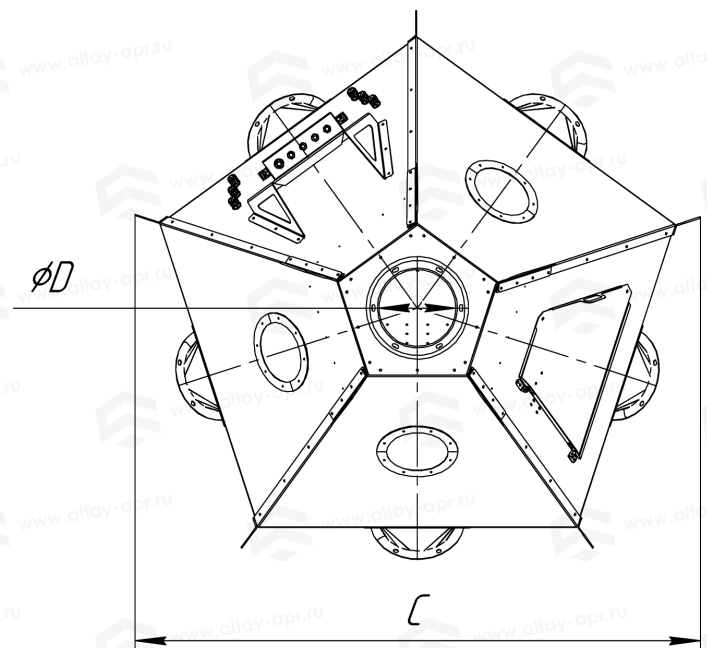

# Труба поворотная ТП-4-300

Таблица «Габаритные размеры»

ТП-4-300	
<b>A</b>	1692 мм
<b>B</b>	2268 мм
<b>C</b>	2041 мм
<b>D</b>	300 мм
<b>E</b>	300 мм
<b>F</b>	35 мм

A(1:10)

# Труба поворотная ТП-5-300

Таблица «Габаритные размеры»

**ТП-5-300**

<b>A</b>	1692 мм
<b>B</b>	2227 мм
<b>C</b>	2296 мм
<b>D</b>	300 мм
<b>E</b>	300 мм
<b>F</b>	35 мм

A(1:10)

# Труба поворотная ТП-6-300

Таблица «Габаритные размеры»

ТП-6-300	
<b>A</b>	1692 мм
<b>B</b>	2268 мм
<b>C</b>	2039 мм
<b>D</b>	300 мм
<b>E</b>	300 мм
<b>F</b>	35 мм

A(1:10)

# Труба поворотная ТП-8-400

Таблица «Габаритные размеры»

ТП-8-400	
<b>A</b>	1925 мм
<b>B</b>	2468 мм
<b>C</b>	2468 мм
<b>D</b>	400 мм
<b>E</b>	400 мм
<b>F</b>	35 мм

A(1:10)