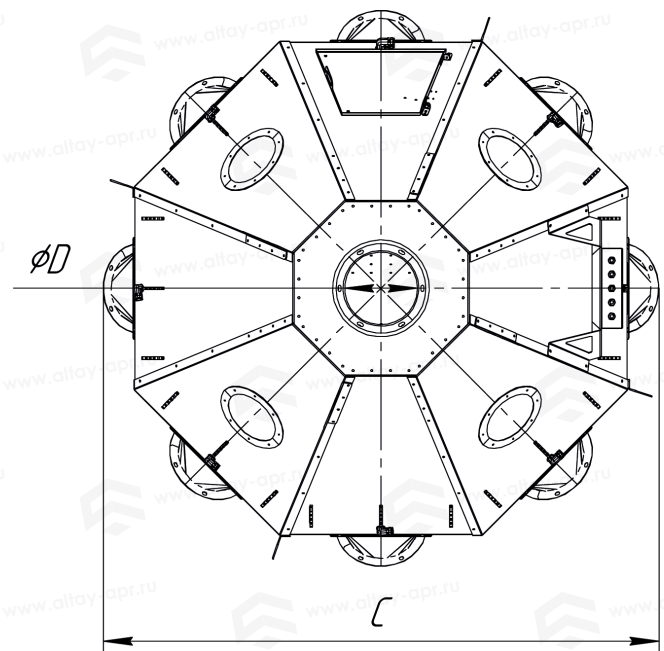

# Труба поворотная ТП-6-300

Таблица «Габаритные размеры»

ТП-6-300	
<b>A</b>	1692 мм
<b>B</b>	2268 мм
<b>C</b>	2039 мм
<b>D</b>	300 мм
<b>E</b>	300 мм
<b>F</b>	35 мм

A(1:10)

# Труба поворотная ТП-8-220

Таблица «Габаритные размеры»

ТП-8-220	
<b>A</b>	1940 мм
<b>B</b>	2386 мм
<b>C</b>	2386 мм
<b>D</b>	220 мм
<b>E</b>	300 мм
<b>F</b>	35 мм

A(1:10)

# Труба поворотная ТП-8-300

Таблица «Габаритные размеры»

ТП-8-300	
<b>A</b>	1940 мм
<b>B</b>	2386 мм
<b>C</b>	2386 мм
<b>D</b>	300 мм
<b>E</b>	300 мм
<b>F</b>	35 мм

A(1:10)

# Труба поворотная ТП-8-400

Таблица «Габаритные размеры»

ТП-8-400	
<b>A</b>	1925 мм
<b>B</b>	2468 мм
<b>C</b>	2468 мм
<b>D</b>	400 мм
<b>E</b>	400 мм
<b>F</b>	35 мм

A(1:10)