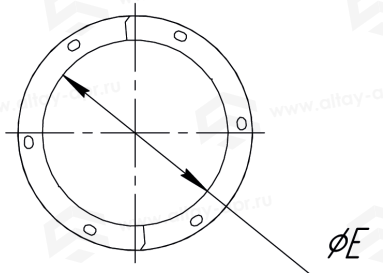

# Труба поворотная ТП-4-220

Таблица «Габаритные размеры»

**ТП-4-220**

<b>A</b>	1692 мм
<b>B</b>	2268 мм
<b>C</b>	2041 мм
<b>D</b>	220 мм
<b>E</b>	300 мм
<b>F</b>	35 мм

A(1:10)

# Труба поворотная ТП-4-300

Таблица «Габаритные размеры»

ТП-4-300	
<b>A</b>	1692 мм
<b>B</b>	2268 мм
<b>C</b>	2041 мм
<b>D</b>	300 мм
<b>E</b>	300 мм
<b>F</b>	35 мм

A(1:10)

# Труба поворотная ТП-5-300

Таблица «Габаритные размеры»

**ТП-5-300**

<b>A</b>	1692 мм
<b>B</b>	2227 мм
<b>C</b>	2296 мм
<b>D</b>	300 мм
<b>E</b>	300 мм
<b>F</b>	35 мм

A(1:10)