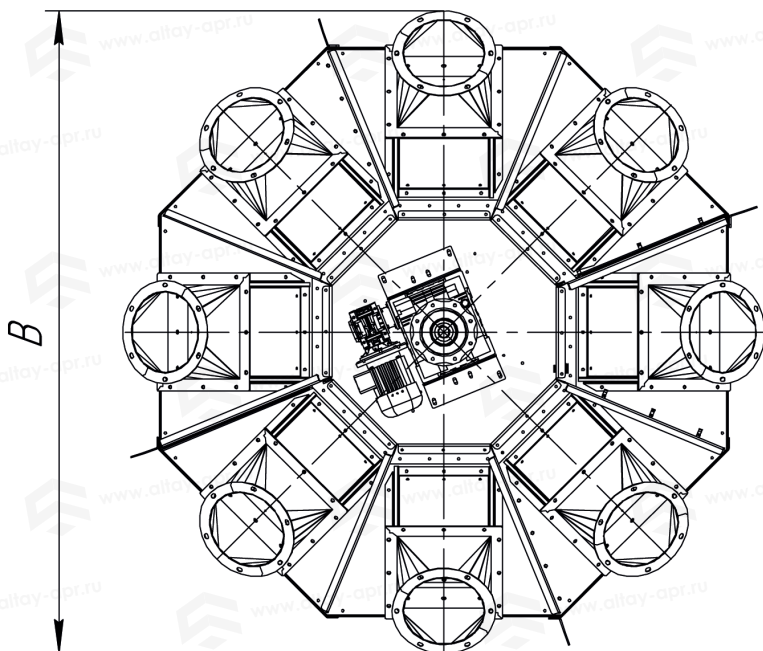

# Труба поворотная ТП-6-300

Таблица «Габаритные размеры»

ТП-6-300	
<b>A</b>	1692 мм
<b>B</b>	2268 мм
<b>C</b>	2039 мм
<b>D</b>	300 мм
<b>E</b>	300 мм
<b>F</b>	35 мм

A(1:10)

# Труба поворотная ТП-8-220

Таблица «Габаритные размеры»

ТП-8-220	
<b>A</b>	1940 мм
<b>B</b>	2386 мм
<b>C</b>	2386 мм
<b>D</b>	220 мм
<b>E</b>	300 мм
<b>F</b>	35 мм

A(1:10)

# Труба поворотная ТП-8-300

Таблица «Габаритные размеры»

ТП-8-300	
<b>A</b>	1940 мм
<b>B</b>	2386 мм
<b>C</b>	2386 мм
<b>D</b>	300 мм
<b>E</b>	300 мм
<b>F</b>	35 мм

A(1:10)

# Труба поворотная ТП-8-400

Таблица «Габаритные размеры»

ТП-8-400	
<b>A</b>	1925 мм
<b>B</b>	2468 мм
<b>C</b>	2468 мм
<b>D</b>	400 мм
<b>E</b>	400 мм
<b>F</b>	35 мм

A(1:10)