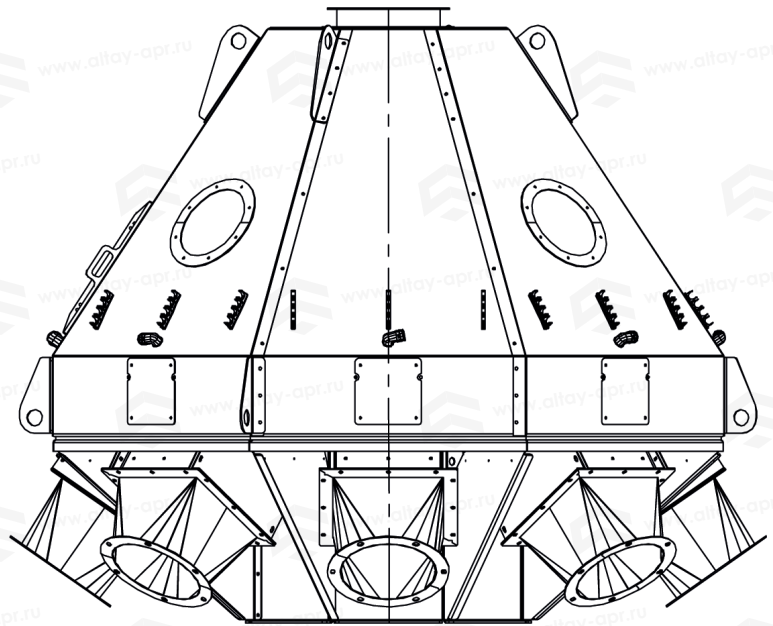

# Труба поворотная ТП-6-300

Таблица «Габаритные размеры»

ТП-6-300	
<b>A</b>	1692 мм
<b>B</b>	2268 мм
<b>C</b>	2039 мм
<b>D</b>	300 мм
<b>E</b>	300 мм
<b>F</b>	35 мм

A(1:10)

# Труба поворотная ТП-8-220

Таблица «Габаритные размеры»

ТП-8-220	
<b>A</b>	1940 мм
<b>B</b>	2386 мм
<b>C</b>	2386 мм
<b>D</b>	220 мм
<b>E</b>	300 мм
<b>F</b>	35 мм

A(1:10)

# Труба поворотная ТП-8-300

Таблица «Габаритные размеры»

ТП-8-300	
<b>A</b>	1940 мм
<b>B</b>	2386 мм
<b>C</b>	2386 мм
<b>D</b>	300 мм
<b>E</b>	300 мм
<b>F</b>	35 мм

A(1:10)

# Труба поворотная ТП-8-400

Таблица «Габаритные размеры»

ТП-8-400	
<b>A</b>	1925 мм
<b>B</b>	2468 мм
<b>C</b>	2468 мм
<b>D</b>	400 мм
<b>E</b>	400 мм
<b>F</b>	35 мм

A(1:10)