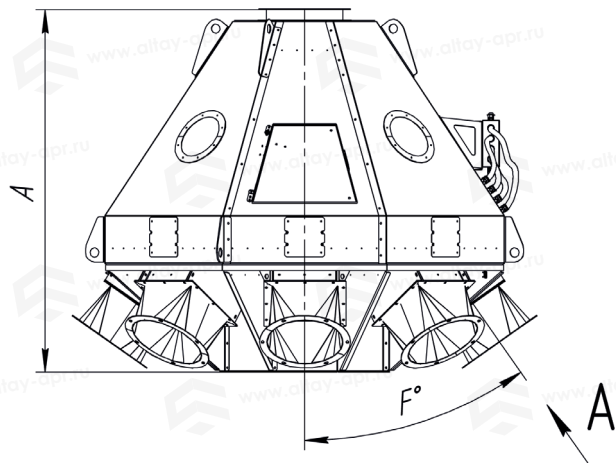

# Труба поворотная ТП-8-220

Таблица «Габаритные размеры»

ТП-8-220	
<b>A</b>	1940 мм
<b>B</b>	2386 мм
<b>C</b>	2386 мм
<b>D</b>	220 мм
<b>E</b>	300 мм
<b>F</b>	35 мм

A(1:10)

# Труба поворотная ТП-8-300

Таблица «Габаритные размеры»

ТП-8-300	
<b>A</b>	1940 мм
<b>B</b>	2386 мм
<b>C</b>	2386 мм
<b>D</b>	300 мм
<b>E</b>	300 мм
<b>F</b>	35 мм

A(1:10)

# Труба поворотная ТП-8-400

Таблица «Габаритные размеры»

ТП-8-400	
<b>A</b>	1925 мм
<b>B</b>	2468 мм
<b>C</b>	2468 мм
<b>D</b>	400 мм
<b>E</b>	400 мм
<b>F</b>	35 мм

A(1:10)

# Труба поворотная ТП-9-300

Таблица «Габаритные размеры»

ТП-9-300	
<b>A</b>	2017 мм
<b>B</b>	2530 мм
<b>C</b>	2620 мм
<b>D</b>	300 мм
<b>E</b>	300 мм
<b>F</b>	35 мм

A(1:10)

www.altay-apr.ru

☎ 8 (800) 222-05-68