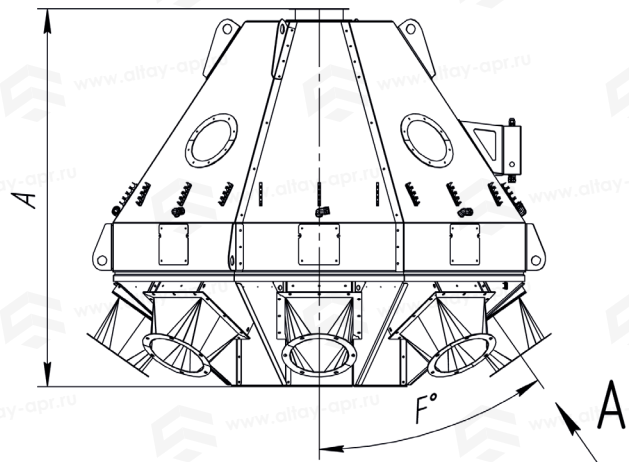

# Труба поворотная ТП-5-300

Таблица «Габаритные размеры»

**ТП-5-300**

<b>A</b>	1692 мм
<b>B</b>	2227 мм
<b>C</b>	2296 мм
<b>D</b>	300 мм
<b>E</b>	300 мм
<b>F</b>	35 мм

A(1:10)

# Труба поворотная ТП-6-300

Таблица «Габаритные размеры»

ТП-6-300	
<b>A</b>	1692 мм
<b>B</b>	2268 мм
<b>C</b>	2039 мм
<b>D</b>	300 мм
<b>E</b>	300 мм
<b>F</b>	35 мм

A(1:10)

# Труба поворотная ТП-8-220

Таблица «Габаритные размеры»

ТП-8-220	
<b>A</b>	1940 мм
<b>B</b>	2386 мм
<b>C</b>	2386 мм
<b>D</b>	220 мм
<b>E</b>	300 мм
<b>F</b>	35 мм

A(1:10)

# Труба поворотная ТП-8-300

Таблица «Габаритные размеры»

ТП-8-300	
<b>A</b>	1940 мм
<b>B</b>	2386 мм
<b>C</b>	2386 мм
<b>D</b>	300 мм
<b>E</b>	300 мм
<b>F</b>	35 мм

A(1:10)