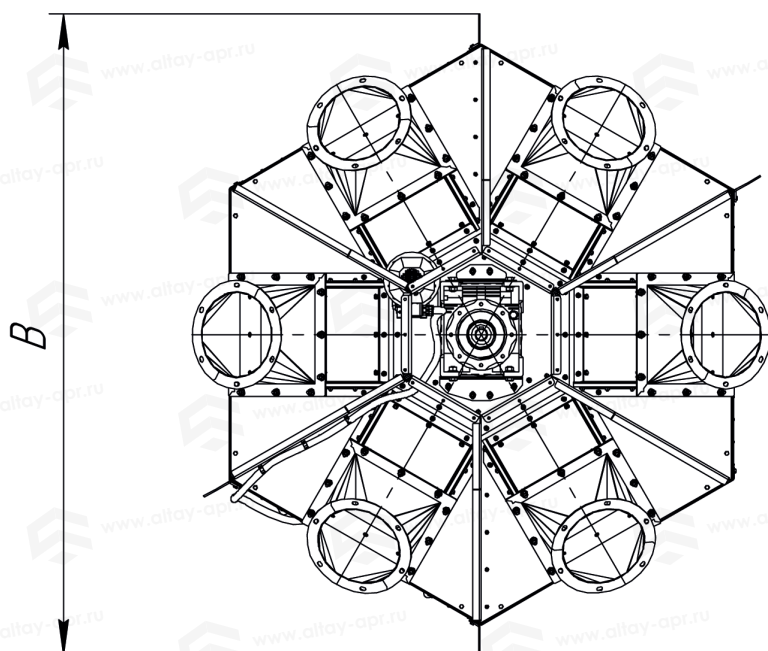

# Труба поворотная ТП-4-300

Таблица «Габаритные размеры»

ТП-4-300	
<b>A</b>	1692 мм
<b>B</b>	2268 мм
<b>C</b>	2041 мм
<b>D</b>	300 мм
<b>E</b>	300 мм
<b>F</b>	35 мм

A(1:10)

# Труба поворотная ТП-5-300

Таблица «Габаритные размеры»

**ТП-5-300**

<b>A</b>	1692 мм
<b>B</b>	2227 мм
<b>C</b>	2296 мм
<b>D</b>	300 мм
<b>E</b>	300 мм
<b>F</b>	35 мм

A(1:10)

# Труба поворотная ТП-6-300

Таблица «Габаритные размеры»

ТП-6-300	
<b>A</b>	1692 мм
<b>B</b>	2268 мм
<b>C</b>	2039 мм
<b>D</b>	300 мм
<b>E</b>	300 мм
<b>F</b>	35 мм

A(1:10)

# Труба поворотная ТП-8-220

Таблица «Габаритные размеры»

ТП-8-220	
<b>A</b>	1940 мм
<b>B</b>	2386 мм
<b>C</b>	2386 мм
<b>D</b>	220 мм
<b>E</b>	300 мм
<b>F</b>	35 мм

A(1:10)