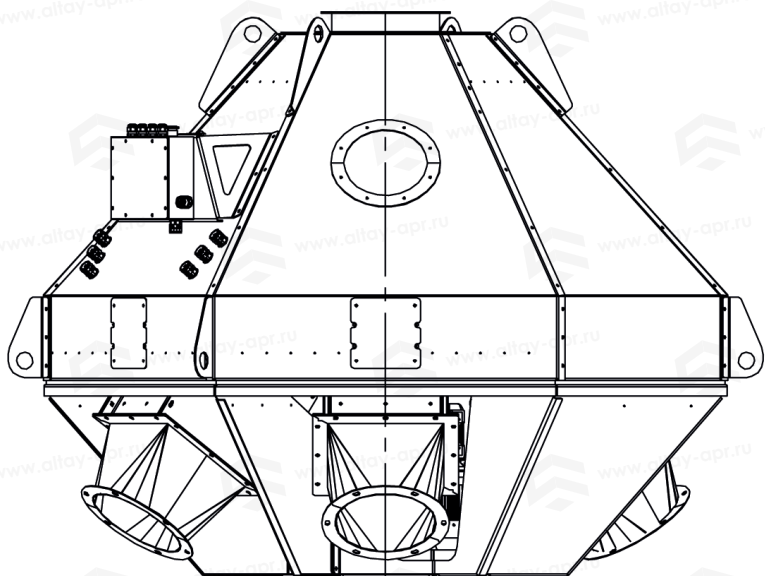

# Трубы поворотные

**Трубы поворотные** — предназначены для перенаправления движения потока продукта по системе самотечного транспорта. Имеют один вход и несколько (от 4 до 10) выходов. Получили широкое применение на комбикормовых заводах, где существует необходимость транспортировать большое количество компонентов. Использование поворотных труб позволяет значительно сократить количество самотечного транспорта и фасонных элементов.

# Труба поворотная ТП-4-220

Таблица «Габаритные размеры»

**ТП-4-220**

<b>A</b>	1692 мм
<b>B</b>	2268 мм
<b>C</b>	2041 мм
<b>D</b>	220 мм
<b>E</b>	300 мм
<b>F</b>	35 мм

A(1:10)

# Труба поворотная ТП-4-300

Таблица «Габаритные размеры»

ТП-4-300	
<b>A</b>	1692 мм
<b>B</b>	2268 мм
<b>C</b>	2041 мм
<b>D</b>	300 мм
<b>E</b>	300 мм
<b>F</b>	35 мм

A(1:10)

# Труба поворотная ТП-5-300

Таблица «Габаритные размеры»

**ТП-5-300**

<b>A</b>	1692 мм
<b>B</b>	2227 мм
<b>C</b>	2296 мм
<b>D</b>	300 мм
<b>E</b>	300 мм
<b>F</b>	35 мм

A(1:10)