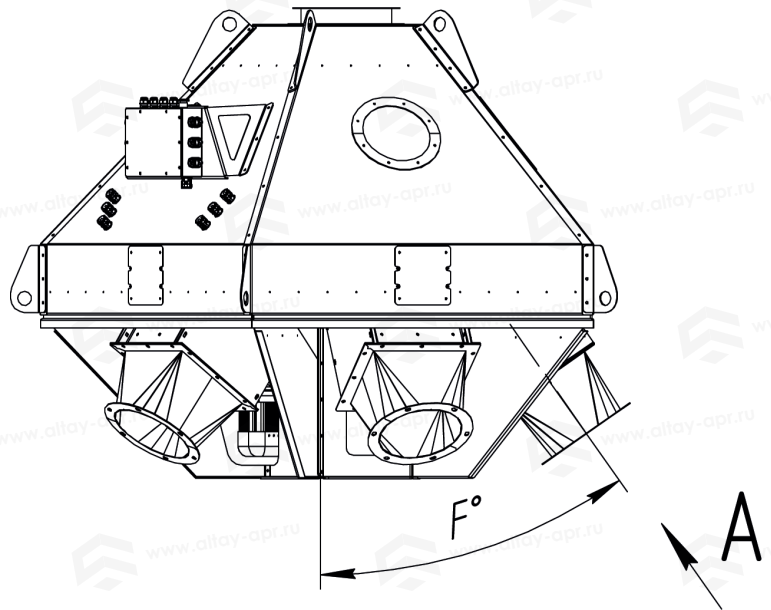

# Труба поворотная ТП-4-220

Таблица «Габаритные размеры»

**ТП-4-220**

<b>A</b>	1692 мм
<b>B</b>	2268 мм
<b>C</b>	2041 мм
<b>D</b>	220 мм
<b>E</b>	300 мм
<b>F</b>	35 мм

A(1:10)

# Труба поворотная ТП-4-300

Таблица «Габаритные размеры»

ТП-4-300	
<b>A</b>	1692 мм
<b>B</b>	2268 мм
<b>C</b>	2041 мм
<b>D</b>	300 мм
<b>E</b>	300 мм
<b>F</b>	35 мм

A(1:10)

# Труба поворотная ТП-5-300

Таблица «Габаритные размеры»

**ТП-5-300**

<b>A</b>	1692 мм
<b>B</b>	2227 мм
<b>C</b>	2296 мм
<b>D</b>	300 мм
<b>E</b>	300 мм
<b>F</b>	35 мм

A(1:10)

# Труба поворотная ТП-6-300

Таблица «Габаритные размеры»

ТП-6-300	
<b>A</b>	1692 мм
<b>B</b>	2268 мм
<b>C</b>	2039 мм
<b>D</b>	300 мм
<b>E</b>	300 мм
<b>F</b>	35 мм

A(1:10)