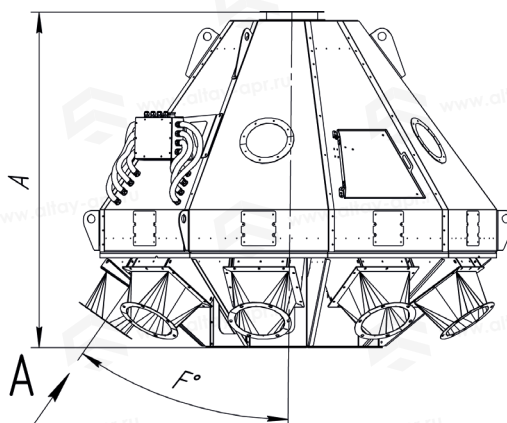

# Труба поворотная ТП-8-220

Таблица «Габаритные размеры»

ТП-8-220	
<b>A</b>	1940 мм
<b>B</b>	2386 мм
<b>C</b>	2386 мм
<b>D</b>	220 мм
<b>E</b>	300 мм
<b>F</b>	35 мм

A(1:10)

# Труба поворотная ТП-8-300

Таблица «Габаритные размеры»

ТП-8-300	
<b>A</b>	1940 мм
<b>B</b>	2386 мм
<b>C</b>	2386 мм
<b>D</b>	300 мм
<b>E</b>	300 мм
<b>F</b>	35 мм

A(1:10)

# Труба поворотная ТП-8-400

Таблица «Габаритные размеры»

ТП-8-400	
<b>A</b>	1925 мм
<b>B</b>	2468 мм
<b>C</b>	2468 мм
<b>D</b>	400 мм
<b>E</b>	400 мм
<b>F</b>	35 мм

A(1:10)

# Труба поворотная ТП-9-300

Таблица «Габаритные размеры»

ТП-9-300	
<b>A</b>	2017 мм
<b>B</b>	2530 мм
<b>C</b>	2620 мм
<b>D</b>	300 мм
<b>E</b>	300 мм
<b>F</b>	35 мм

A(1:10)

www.altay-apr.ru

☎ 8 (800) 222-05-68