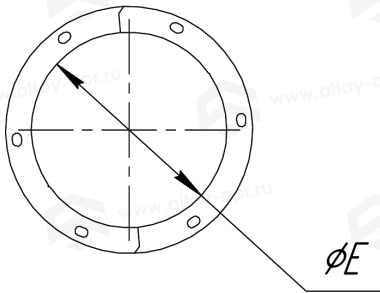

# Труба поворотная ТП-4-300

Таблица «Габаритные размеры»

ТП-4-300	
<b>A</b>	1692 мм
<b>B</b>	2268 мм
<b>C</b>	2041 мм
<b>D</b>	300 мм
<b>E</b>	300 мм
<b>F</b>	35 мм

A(1:10)

# Труба поворотная ТП-5-300

Таблица «Габаритные размеры»

**ТП-5-300**

<b>A</b>	1692 мм
<b>B</b>	2227 мм
<b>C</b>	2296 мм
<b>D</b>	300 мм
<b>E</b>	300 мм
<b>F</b>	35 мм

A(1:10)

# Труба поворотная ТП-6-300

Таблица «Габаритные размеры»

ТП-6-300	
<b>A</b>	1692 мм
<b>B</b>	2268 мм
<b>C</b>	2039 мм
<b>D</b>	300 мм
<b>E</b>	300 мм
<b>F</b>	35 мм

A(1:10)