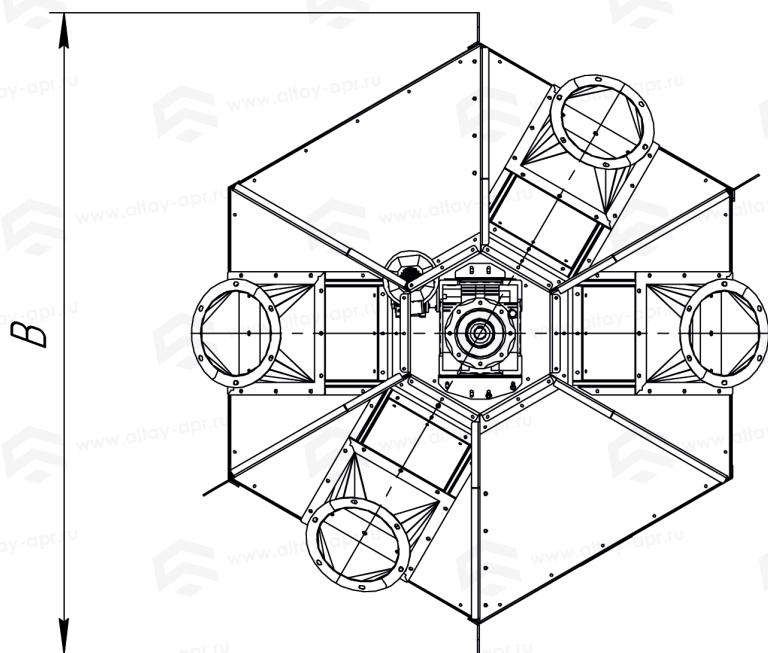

# Труба поворотная ТП-4-220

Таблица «Габаритные размеры»

**ТП-4-220**

<b>A</b>	1692 мм
<b>B</b>	2268 мм
<b>C</b>	2041 мм
<b>D</b>	220 мм
<b>E</b>	300 мм
<b>F</b>	35 мм

A(1:10)

# Труба поворотная ТП-4-300

Таблица «Габаритные размеры»

ТП-4-300	
<b>A</b>	1692 мм
<b>B</b>	2268 мм
<b>C</b>	2041 мм
<b>D</b>	300 мм
<b>E</b>	300 мм
<b>F</b>	35 мм

A(1:10)

# Труба поворотная ТП-5-300

Таблица «Габаритные размеры»

**ТП-5-300**

<b>A</b>	1692 мм
<b>B</b>	2227 мм
<b>C</b>	2296 мм
<b>D</b>	300 мм
<b>E</b>	300 мм
<b>F</b>	35 мм

A(1:10)

# Труба поворотная ТП-6-300

Таблица «Габаритные размеры»

ТП-6-300	
<b>A</b>	1692 мм
<b>B</b>	2268 мм
<b>C</b>	2039 мм
<b>D</b>	300 мм
<b>E</b>	300 мм
<b>F</b>	35 мм

A(1:10)