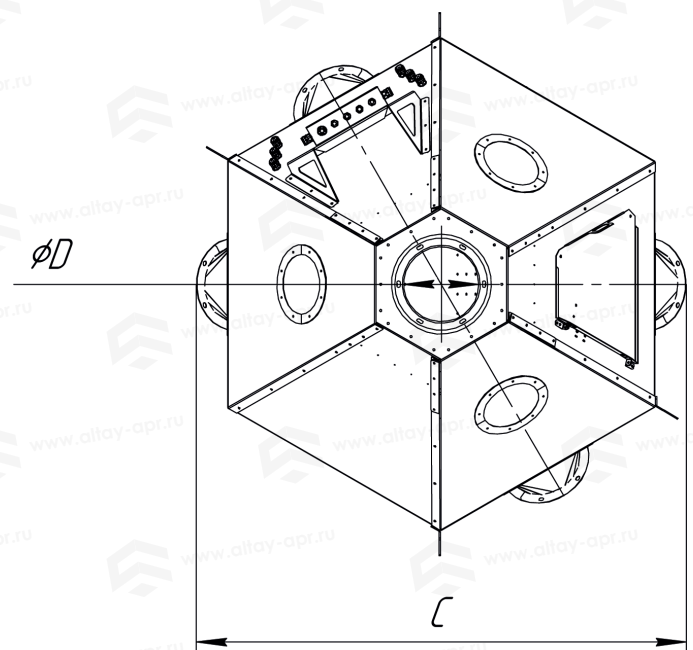

# Труба поворотная ТП-4-220

Таблица «Габаритные размеры»

**ТП-4-220**

<b>A</b>	1692 мм
<b>B</b>	2268 мм
<b>C</b>	2041 мм
<b>D</b>	220 мм
<b>E</b>	300 мм
<b>F</b>	35 мм

A(1:10)

# Труба поворотная ТП-4-300

Таблица «Габаритные размеры»

ТП-4-300	
<b>A</b>	1692 мм
<b>B</b>	2268 мм
<b>C</b>	2041 мм
<b>D</b>	300 мм
<b>E</b>	300 мм
<b>F</b>	35 мм

A(1:10)

# Труба поворотная ТП-5-300

Таблица «Габаритные размеры»

**ТП-5-300**

<b>A</b>	1692 мм
<b>B</b>	2227 мм
<b>C</b>	2296 мм
<b>D</b>	300 мм
<b>E</b>	300 мм
<b>F</b>	35 мм

A(1:10)

# Труба поворотная ТП-6-300

Таблица «Габаритные размеры»

ТП-6-300	
<b>A</b>	1692 мм
<b>B</b>	2268 мм
<b>C</b>	2039 мм
<b>D</b>	300 мм
<b>E</b>	300 мм
<b>F</b>	35 мм

A(1:10)