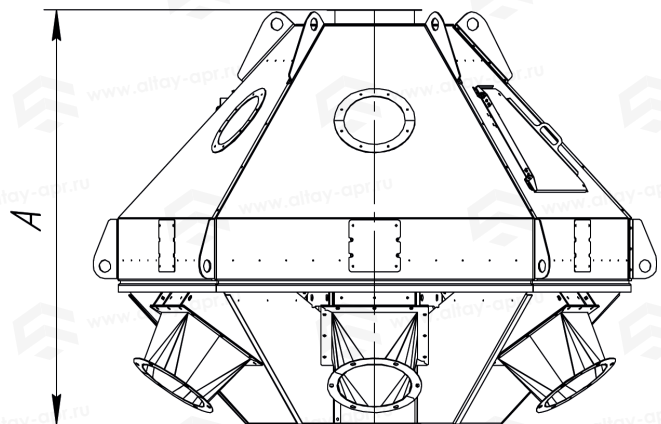

# Труба поворотная ТП-4-300

Таблица «Габаритные размеры»

ТП-4-300	
<b>A</b>	1692 мм
<b>B</b>	2268 мм
<b>C</b>	2041 мм
<b>D</b>	300 мм
<b>E</b>	300 мм
<b>F</b>	35 мм

A(1:10)

# Труба поворотная ТП-5-300

Таблица «Габаритные размеры»

**ТП-5-300**

<b>A</b>	1692 мм
<b>B</b>	2227 мм
<b>C</b>	2296 мм
<b>D</b>	300 мм
<b>E</b>	300 мм
<b>F</b>	35 мм

A(1:10)

# Труба поворотная ТП-6-300

Таблица «Габаритные размеры»

ТП-6-300	
<b>A</b>	1692 мм
<b>B</b>	2268 мм
<b>C</b>	2039 мм
<b>D</b>	300 мм
<b>E</b>	300 мм
<b>F</b>	35 мм

A(1:10)

# Труба поворотная ТП-8-220

Таблица «Габаритные размеры»

ТП-8-220	
<b>A</b>	1940 мм
<b>B</b>	2386 мм
<b>C</b>	2386 мм
<b>D</b>	220 мм
<b>E</b>	300 мм
<b>F</b>	35 мм

A(1:10)