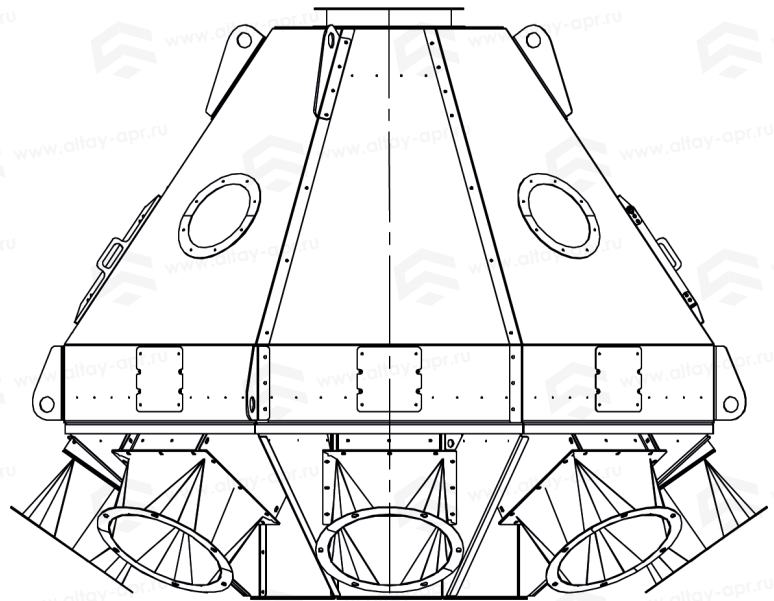

# Труба поворотная ТП-8-220

Таблица «Габаритные размеры»

ТП-8-220	
<b>A</b>	1940 мм
<b>B</b>	2386 мм
<b>C</b>	2386 мм
<b>D</b>	220 мм
<b>E</b>	300 мм
<b>F</b>	35 мм

A(1:10)

# Труба поворотная ТП-8-300

Таблица «Габаритные размеры»

ТП-8-300	
<b>A</b>	1940 мм
<b>B</b>	2386 мм
<b>C</b>	2386 мм
<b>D</b>	300 мм
<b>E</b>	300 мм
<b>F</b>	35 мм

A(1:10)

# Труба поворотная ТП-8-400

Таблица «Габаритные размеры»

ТП-8-400	
<b>A</b>	1925 мм
<b>B</b>	2468 мм
<b>C</b>	2468 мм
<b>D</b>	400 мм
<b>E</b>	400 мм
<b>F</b>	35 мм

A(1:10)