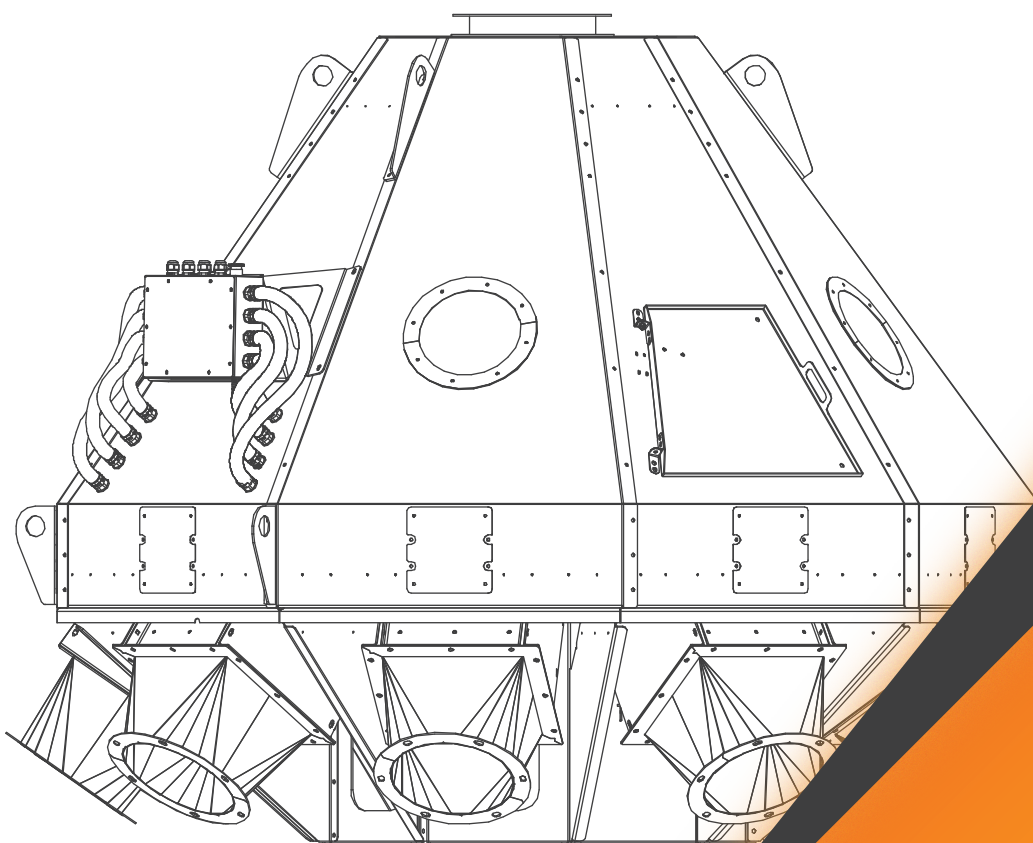

АГРОПРОМРЕСУРС

завод элеваторного оборудования

Трубы поворотные