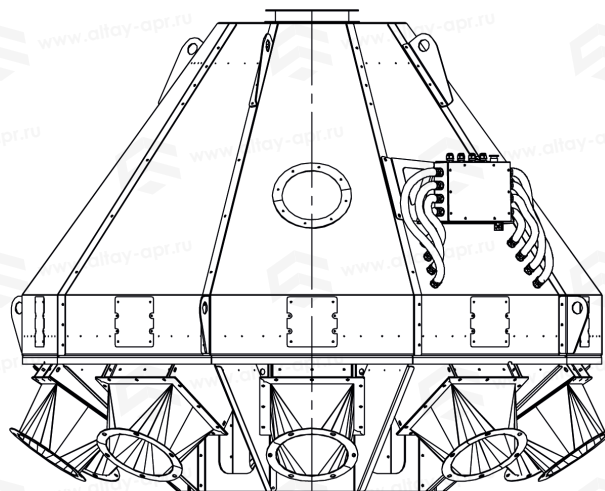

Труба поворотная ТП-9-300

Таблица «Габаритные размеры»

ТП-9-300	
A	2017 мм
B	2530 мм
C	2620 мм
D	300 мм
E	300 мм
F	35 мм