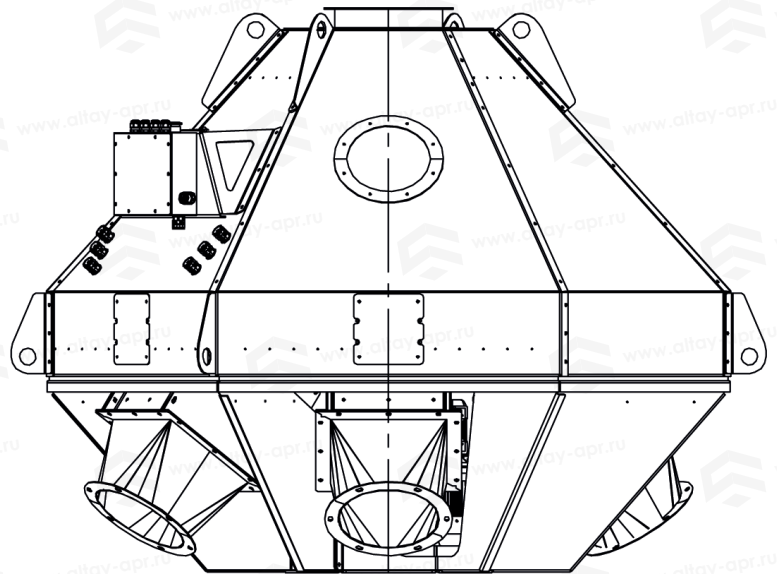

# Труба поворотная ТП-4-220

Таблица «Габаритные размеры»

**ТП-4-220**

<b>A</b>	1692 мм
<b>B</b>	2268 мм
<b>C</b>	2041 мм
<b>D</b>	220 мм
<b>E</b>	300 мм
<b>F</b>	35 мм

A(1:10)

# Труба поворотная ТП-4-300

Таблица «Габаритные размеры»

ТП-4-300	
<b>A</b>	1692 мм
<b>B</b>	2268 мм
<b>C</b>	2041 мм
<b>D</b>	300 мм
<b>E</b>	300 мм
<b>F</b>	35 мм

A(1:10)

# Труба поворотная ТП-5-300

Таблица «Габаритные размеры»

**ТП-5-300**

<b>A</b>	1692 мм
<b>B</b>	2227 мм
<b>C</b>	2296 мм
<b>D</b>	300 мм
<b>E</b>	300 мм
<b>F</b>	35 мм

A(1:10)

# Труба поворотная ТП-6-300

Таблица «Габаритные размеры»

ТП-6-300	
<b>A</b>	1692 мм
<b>B</b>	2268 мм
<b>C</b>	2039 мм
<b>D</b>	300 мм
<b>E</b>	300 мм
<b>F</b>	35 мм

A(1:10)