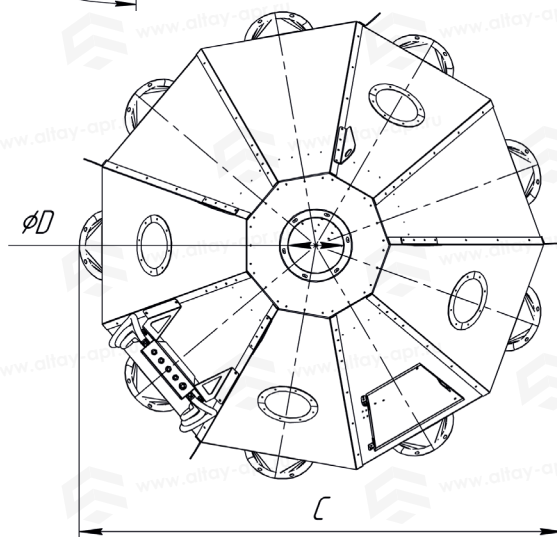

# Труба поворотная ТП-8-220

Таблица «Габаритные размеры»

ТП-8-220	
<b>A</b>	1940 мм
<b>B</b>	2386 мм
<b>C</b>	2386 мм
<b>D</b>	220 мм
<b>E</b>	300 мм
<b>F</b>	35 мм

A(1:10)

# Труба поворотная ТП-8-300

Таблица «Габаритные размеры»

ТП-8-300	
<b>A</b>	1940 мм
<b>B</b>	2386 мм
<b>C</b>	2386 мм
<b>D</b>	300 мм
<b>E</b>	300 мм
<b>F</b>	35 мм

A(1:10)

# Труба поворотная ТП-8-400

Таблица «Габаритные размеры»

ТП-8-400	
<b>A</b>	1925 мм
<b>B</b>	2468 мм
<b>C</b>	2468 мм
<b>D</b>	400 мм
<b>E</b>	400 мм
<b>F</b>	35 мм

A(1:10)

# Труба поворотная ТП-9-300

Таблица «Габаритные размеры»

ТП-9-300	
<b>A</b>	2017 мм
<b>B</b>	2530 мм
<b>C</b>	2620 мм
<b>D</b>	300 мм
<b>E</b>	300 мм
<b>F</b>	35 мм

A(1:10)

www.altay-apr.ru

☎ 8 (800) 222-05-68