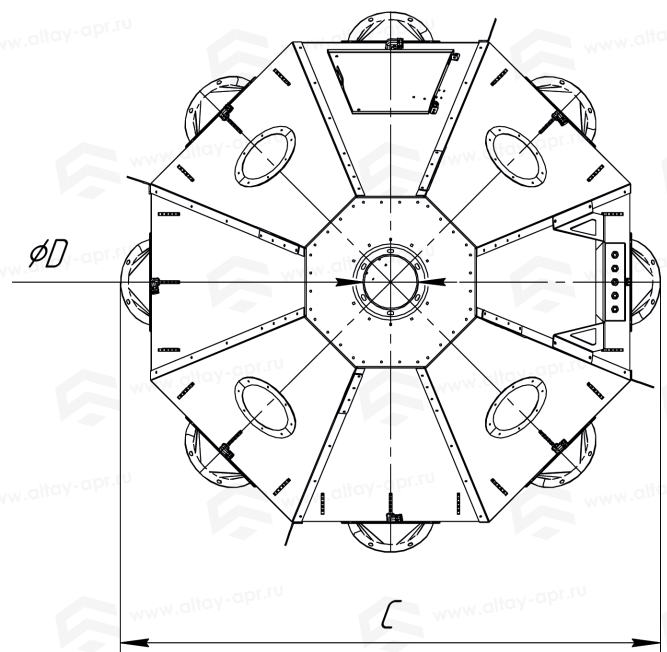

# Труба поворотная ТП-5-300

Таблица «Габаритные размеры»

**ТП-5-300**

<b>A</b>	1692 мм
<b>B</b>	2227 мм
<b>C</b>	2296 мм
<b>D</b>	300 мм
<b>E</b>	300 мм
<b>F</b>	35 мм

A(1:10)

# Труба поворотная ТП-6-300

Таблица «Габаритные размеры»

ТП-6-300	
<b>A</b>	1692 мм
<b>B</b>	2268 мм
<b>C</b>	2039 мм
<b>D</b>	300 мм
<b>E</b>	300 мм
<b>F</b>	35 мм

A(1:10)

# Труба поворотная ТП-8-220

Таблица «Габаритные размеры»

ТП-8-220	
<b>A</b>	1940 мм
<b>B</b>	2386 мм
<b>C</b>	2386 мм
<b>D</b>	220 мм
<b>E</b>	300 мм
<b>F</b>	35 мм

A(1:10)

# Труба поворотная ТП-8-300

Таблица «Габаритные размеры»

ТП-8-300	
<b>A</b>	1940 мм
<b>B</b>	2386 мм
<b>C</b>	2386 мм
<b>D</b>	300 мм
<b>E</b>	300 мм
<b>F</b>	35 мм

A(1:10)