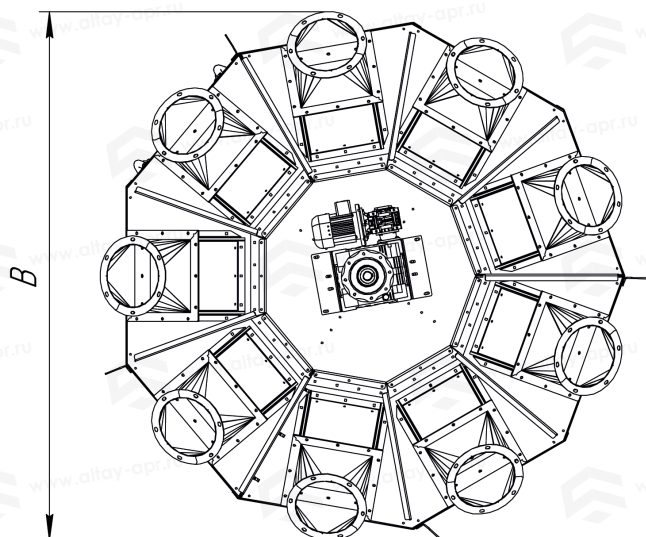

Труба поворотная ТП-9-300

Таблица «Габаритные размеры»

ТП-9-300	
A	2017 мм
B	2530 мм
C	2620 мм
D	300 мм
E	300 мм
F	35 мм

A(1:10)

www.altay-apr.ru

☎ 8 (800) 222-05-68

📍 8 (929) 397-05-67

✉ manager@altay-apr.ru

📍 656056, Россия, Алтайский край, г. Барнаул,
ул. Промышленная, д. 100