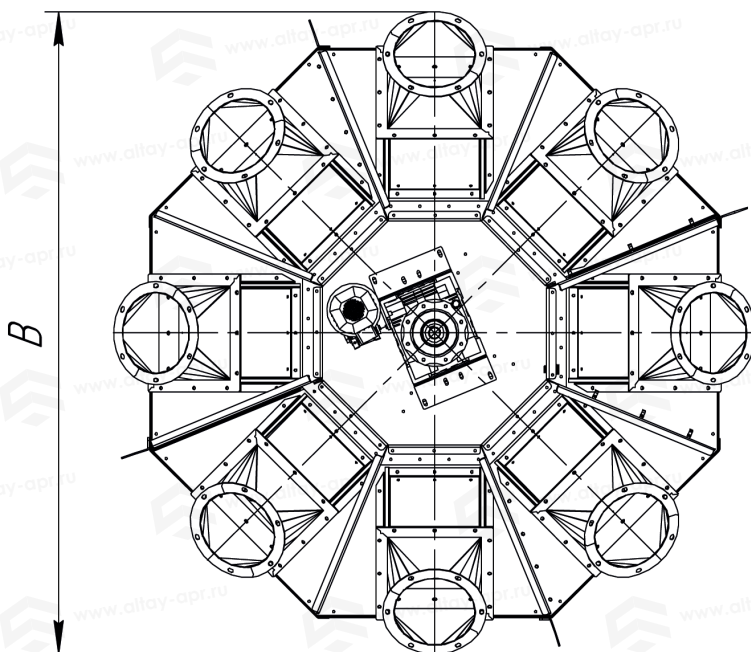

# Труба поворотная ТП-5-300

Таблица «Габаритные размеры»

**ТП-5-300**

<b>A</b>	1692 мм
<b>B</b>	2227 мм
<b>C</b>	2296 мм
<b>D</b>	300 мм
<b>E</b>	300 мм
<b>F</b>	35 мм

A(1:10)

# Труба поворотная ТП-6-300

Таблица «Габаритные размеры»

ТП-6-300	
<b>A</b>	1692 мм
<b>B</b>	2268 мм
<b>C</b>	2039 мм
<b>D</b>	300 мм
<b>E</b>	300 мм
<b>F</b>	35 мм

A(1:10)

# Труба поворотная ТП-8-220

Таблица «Габаритные размеры»

ТП-8-220	
<b>A</b>	1940 мм
<b>B</b>	2386 мм
<b>C</b>	2386 мм
<b>D</b>	220 мм
<b>E</b>	300 мм
<b>F</b>	35 мм

A(1:10)

# Труба поворотная ТП-8-300

Таблица «Габаритные размеры»

ТП-8-300	
<b>A</b>	1940 мм
<b>B</b>	2386 мм
<b>C</b>	2386 мм
<b>D</b>	300 мм
<b>E</b>	300 мм
<b>F</b>	35 мм

A(1:10)