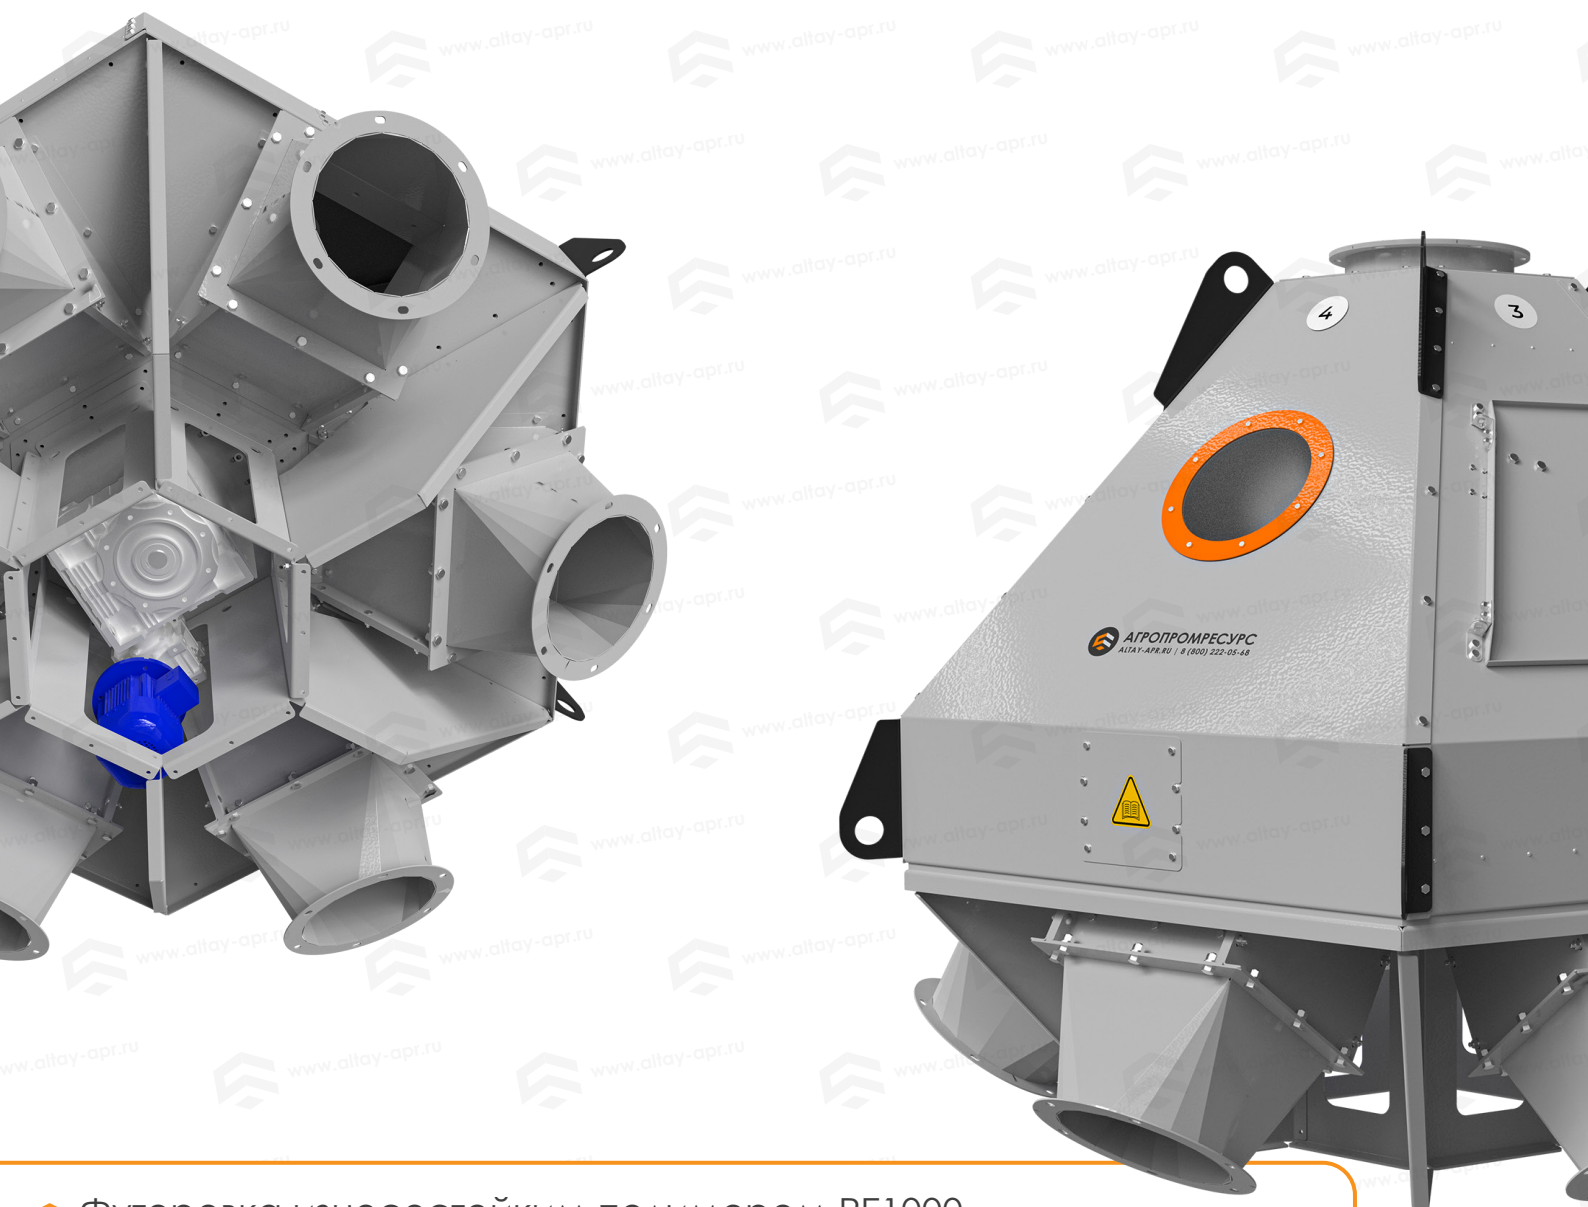

# Трубы поворотные

**Трубы поворотные** — предназначены для перенаправления движения потока продукта по системе самотечного транспорта. Имеют один вход и несколько (от 4 до 10) выходов. Получили широкое применение на комбикормовых заводах, где существует необходимость транспортировать большое количество компонентов. Использование поворотных труб позволяет значительно сократить количество самотечного транспорта и фасонных элементов.

# Труба поворотная ТП-4-220

Таблица «Габаритные размеры»

**ТП-4-220**

<b>A</b>	1692 мм
<b>B</b>	2268 мм
<b>C</b>	2041 мм
<b>D</b>	220 мм
<b>E</b>	300 мм
<b>F</b>	35 мм

A(1:10)

# Труба поворотная ТП-4-300

Таблица «Габаритные размеры»

ТП-4-300	
<b>A</b>	1692 мм
<b>B</b>	2268 мм
<b>C</b>	2041 мм
<b>D</b>	300 мм
<b>E</b>	300 мм
<b>F</b>	35 мм

A(1:10)

# Труба поворотная ТП-5-300

Таблица «Габаритные размеры»

**ТП-5-300**

<b>A</b>	1692 мм
<b>B</b>	2227 мм
<b>C</b>	2296 мм
<b>D</b>	300 мм
<b>E</b>	300 мм
<b>F</b>	35 мм

A(1:10)