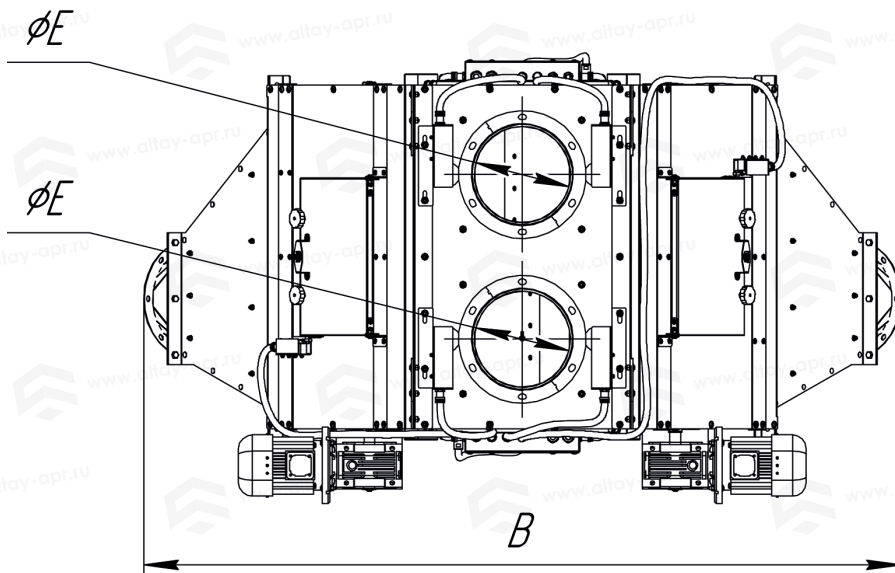

Таблица «Габаритные размеры»

1СРЗ-4-250

A	1673 мм
B	1630 мм
C	723 мм
D	250 мм
E	250 мм
F	18 мм

A(1:10)

Самотечный распределитель 1СРЗ-5-250

Таблица «Габаритные размеры»

1СРЗ-5-250

A	1674 мм
B	1995 мм
C	723 мм
D	250 мм
E	250 мм
F	18 мм

A(1:10)

Самотечный распределитель 1СРЗ-6-250

Таблица «Габаритные размеры»

1СРЗ-6-250	
A	1673 мм
B	2311 мм
C	723 мм
D	250 мм
E	250 мм
F	18 мм

A(1:10)

Самотечный распределитель 2СРЗ-4-250

Таблица «Габаритные размеры»

2СРЗ-4-250

A	1677 мм
B	1633 мм
C	1160 мм
D	250 мм
E	250 мм
F	18 мм

A(1:10)

Самотечный распределитель 2СРЗ-5-250

Таблица «Габаритные размеры»

2СРЗ-5-250

A	1678 мм
B	1980 мм
C	1160 мм
D	250 мм
E	250 мм
F	18 мм

A(1:10)

Самотечный распределитель 2СРЗ-6-250

Таблица «Габаритные размеры»

2СРЗ-6-250	
A	1677 мм
B	2317 мм
C	1160 мм
D	250 мм
E	250 мм
F	18 мм

A(1:10)

www.altay-apr.ru

☎ 8 (800) 222-05-68

📍 8 (929) 397-05-67