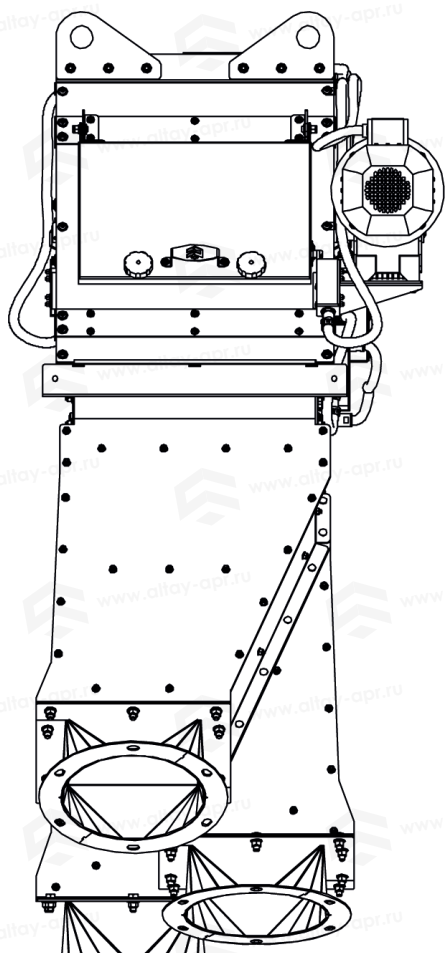

АГРОПРОМРЕСУРС

завод элеваторного оборудования

**Самотечные
распределители**

Самотечные распределители

Самотечные распределители — предназначены для изменения направления движения продукта по системе самотечного транспорта. Продукт поступая во входной патрубков может быть направлен в один из восьми самотеков. Входных патрубков может быть один, два или три. Конструктивной особенностью данного распределителя является то, что продукт может одновременно поступать сразу в два входных патрубка и может быть направлен как в одни и те же самотеки, так и в различные.

Таблица «Габаритные размеры»

1СРЗ-4-250

A	1673 мм
B	1630 мм
C	723 мм
D	250 мм
E	250 мм
F	18 мм

A(1:10)

Самотечный распределитель 1СРЗ-5-250

Таблица «Габаритные размеры»

1СРЗ-5-250

A	1674 мм
B	1995 мм
C	723 мм
D	250 мм
E	250 мм
F	18 мм

A(1:10)

Самотечный распределитель 1СРЗ-6-250

Таблица «Габаритные размеры»

1СРЗ-6-250	
A	1673 мм
B	2311 мм
C	723 мм
D	250 мм
E	250 мм
F	18 мм

A(1:10)

Самотечный распределитель 2СРЗ-4-250

Таблица «Габаритные размеры»

2СРЗ-4-250

A	1677 мм
B	1633 мм
C	1160 мм
D	250 мм
E	250 мм
F	18 мм

A(1:10)

Самотечный распределитель 2СРЗ-5-250

Таблица «Габаритные размеры»

2СРЗ-5-250

A	1678 мм
B	1980 мм
C	1160 мм
D	250 мм
E	250 мм
F	18 мм