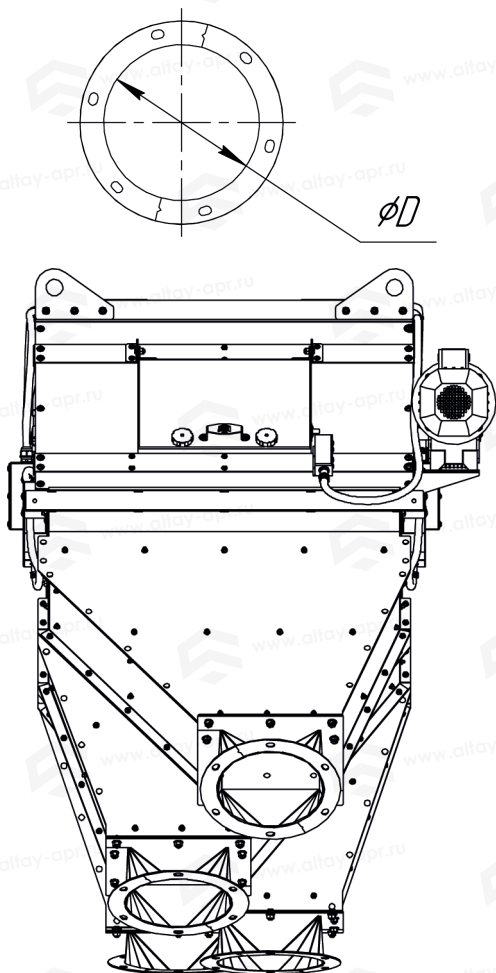

Таблица «Габаритные размеры»

1СРЗ-4-250

A	1673 мм
B	1630 мм
C	723 мм
D	250 мм
E	250 мм
F	18 мм

A(1:10)

Самотечный распределитель 1СРЗ-5-250

Таблица «Габаритные размеры»

1СРЗ-5-250

A	1674 мм
B	1995 мм
C	723 мм
D	250 мм
E	250 мм
F	18 мм

A(1:10)

Самотечный распределитель 1СРЗ-6-250

Таблица «Габаритные размеры»

1СРЗ-6-250	
A	1673 мм
B	2311 мм
C	723 мм
D	250 мм
E	250 мм
F	18 мм

A(1:10)

Самотечный распределитель 2СРЗ-4-250

Таблица «Габаритные размеры»

2СРЗ-4-250

A	1677 мм
B	1633 мм
C	1160 мм
D	250 мм
E	250 мм
F	18 мм

A(1:10)

Самотечный распределитель 2СРЗ-5-250

Таблица «Габаритные размеры»

2СРЗ-5-250

A	1678 мм
B	1980 мм
C	1160 мм
D	250 мм
E	250 мм
F	18 мм

A(1:10)

Самотечный распределитель 2СРЗ-6-250

Таблица «Габаритные размеры»

2СРЗ-6-250	
A	1677 мм
B	2317 мм
C	1160 мм
D	250 мм
E	250 мм
F	18 мм

A(1:10)

www.altay-apr.ru

☎ 8 (800) 222-05-68

📍 8 (929) 397-05-67