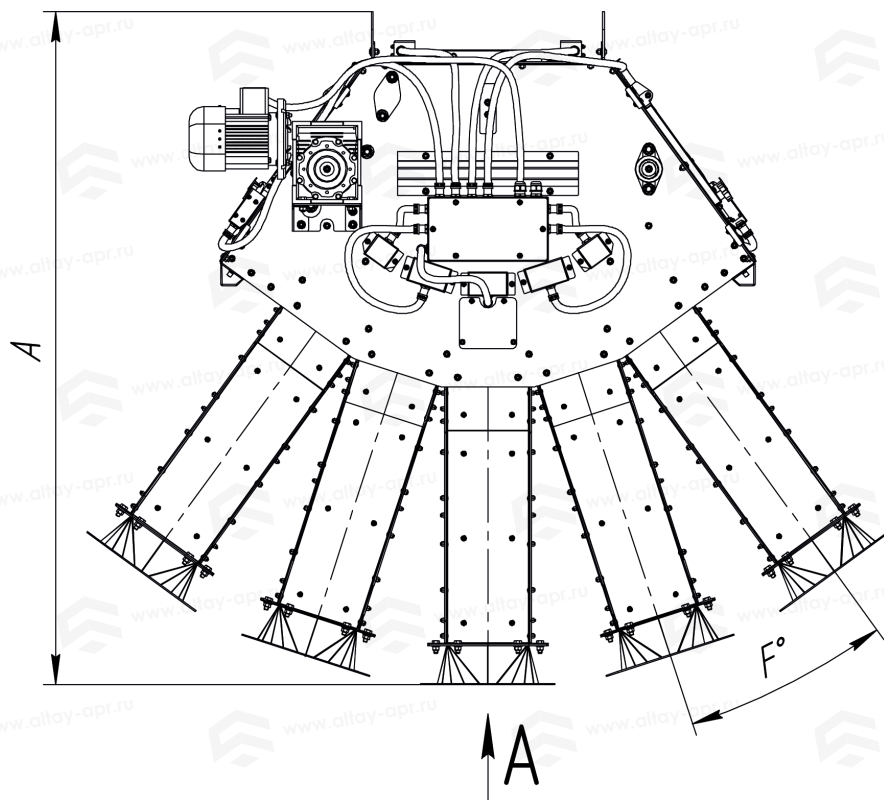

Таблица «Габаритные размеры»

1СРЗ-4-250

A	1673 мм
B	1630 мм
C	723 мм
D	250 мм
E	250 мм
F	18 мм

A(1:10)

Самотечный распределитель 1СРЗ-5-250

Таблица «Габаритные размеры»

1СРЗ-5-250

A	1674 мм
B	1995 мм
C	723 мм
D	250 мм
E	250 мм
F	18 мм

A(1:10)

Самотечный распределитель 1СРЗ-6-250

Таблица «Габаритные размеры»

1СРЗ-6-250	
A	1673 мм
B	2311 мм
C	723 мм
D	250 мм
E	250 мм
F	18 мм

A(1:10)

Самотечный распределитель 2СРЗ-4-250

Таблица «Габаритные размеры»

2СРЗ-4-250

A	1677 мм
B	1633 мм
C	1160 мм
D	250 мм
E	250 мм
F	18 мм

A(1:10)

Самотечный распределитель 2СРЗ-5-250

Таблица «Габаритные размеры»

2СРЗ-5-250

A	1678 мм
B	1980 мм
C	1160 мм
D	250 мм
E	250 мм
F	18 мм

A(1:10)

Самотечный распределитель 2СРЗ-6-250

Таблица «Габаритные размеры»

2СРЗ-6-250	
A	1677 мм
B	2317 мм
C	1160 мм
D	250 мм
E	250 мм
F	18 мм

A(1:10)

www.altay-apr.ru

☎ 8 (800) 222-05-68

📍 8 (929) 397-05-67