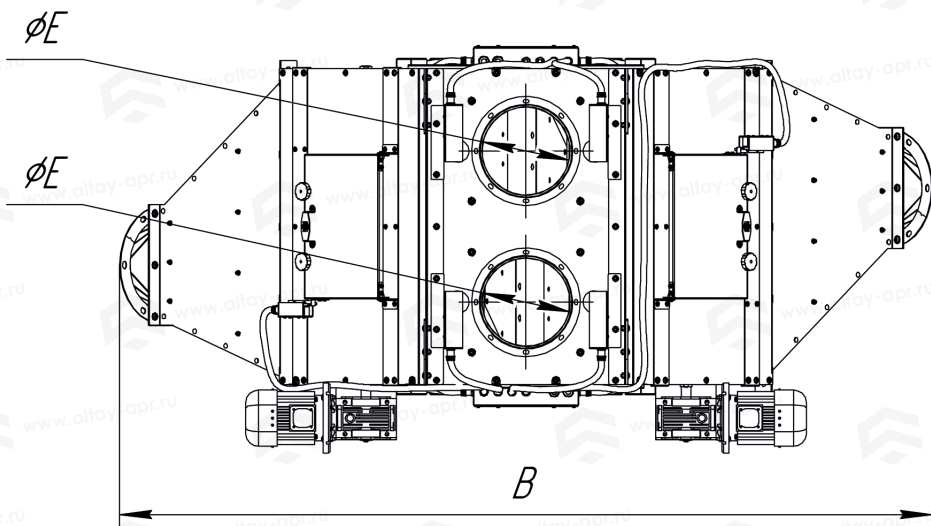

Таблица «Габаритные размеры»

1СРЗ-4-250

A	1673 мм
B	1630 мм
C	723 мм
D	250 мм
E	250 мм
F	18 мм

A(1:10)

Самотечный распределитель 1СРЗ-5-250

Таблица «Габаритные размеры»

1СРЗ-5-250

A	1674 мм
B	1995 мм
C	723 мм
D	250 мм
E	250 мм
F	18 мм

A(1:10)

Самотечный распределитель 1СРЗ-6-250

Таблица «Габаритные размеры»

1СРЗ-6-250	
A	1673 мм
B	2311 мм
C	723 мм
D	250 мм
E	250 мм
F	18 мм

A(1:10)

Самотечный распределитель 2СРЗ-4-250

Таблица «Габаритные размеры»

2СРЗ-4-250

A	1677 мм
B	1633 мм
C	1160 мм
D	250 мм
E	250 мм
F	18 мм

A(1:10)

Самотечный распределитель 2СРЗ-5-250

Таблица «Габаритные размеры»

2СРЗ-5-250

A	1678 мм
B	1980 мм
C	1160 мм
D	250 мм
E	250 мм
F	18 мм

A(1:10)

Самотечный распределитель 2СРЗ-6-250

Таблица «Габаритные размеры»

2СРЗ-6-250	
A	1677 мм
B	2317 мм
C	1160 мм
D	250 мм
E	250 мм
F	18 мм

A(1:10)

www.altay-apr.ru

☎ 8 (800) 222-05-68

📍 8 (929) 397-05-67