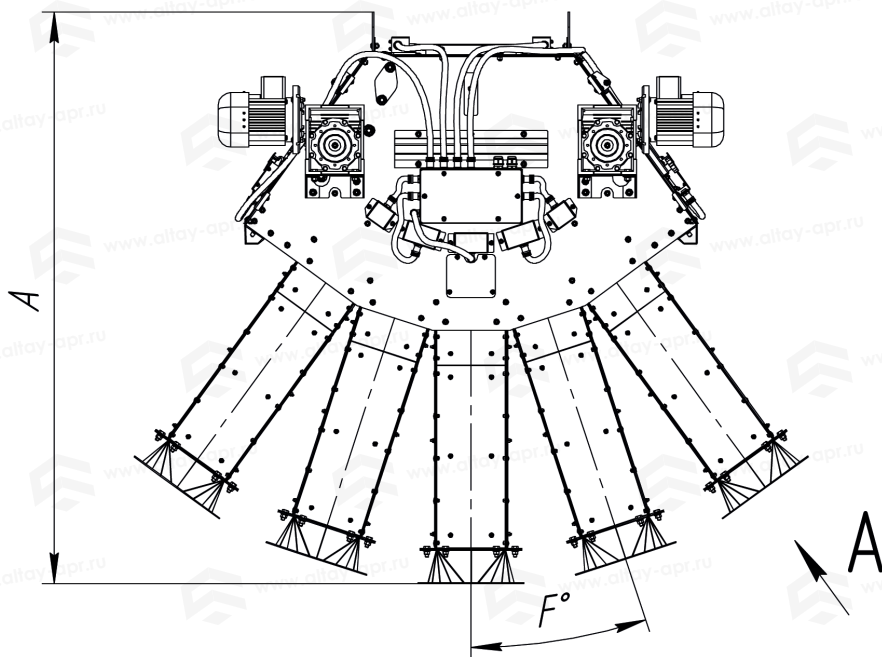

Таблица «Габаритные размеры»

1СРЗ-4-250

A	1673 мм
B	1630 мм
C	723 мм
D	250 мм
E	250 мм
F	18 мм

A(1:10)

Самотечный распределитель 1СРЗ-5-250

Таблица «Габаритные размеры»

1СРЗ-5-250

A	1674 мм
B	1995 мм
C	723 мм
D	250 мм
E	250 мм
F	18 мм

A(1:10)

Самотечный распределитель 1СРЗ-6-250

Таблица «Габаритные размеры»

1СРЗ-6-250	
A	1673 мм
B	2311 мм
C	723 мм
D	250 мм
E	250 мм
F	18 мм

A(1:10)

Самотечный распределитель 2СРЗ-4-250

Таблица «Габаритные размеры»

2СРЗ-4-250

A	1677 мм
B	1633 мм
C	1160 мм
D	250 мм
E	250 мм
F	18 мм

A(1:10)

Самотечный распределитель 2СРЗ-5-250

Таблица «Габаритные размеры»

2СРЗ-5-250

A	1678 мм
B	1980 мм
C	1160 мм
D	250 мм
E	250 мм
F	18 мм

A(1:10)

Самотечный распределитель 2СРЗ-6-250

Таблица «Габаритные размеры»

2СРЗ-6-250	
A	1677 мм
B	2317 мм
C	1160 мм
D	250 мм
E	250 мм
F	18 мм

A(1:10)

www.altay-apr.ru

☎ 8 (800) 222-05-68

📍 8 (929) 397-05-67