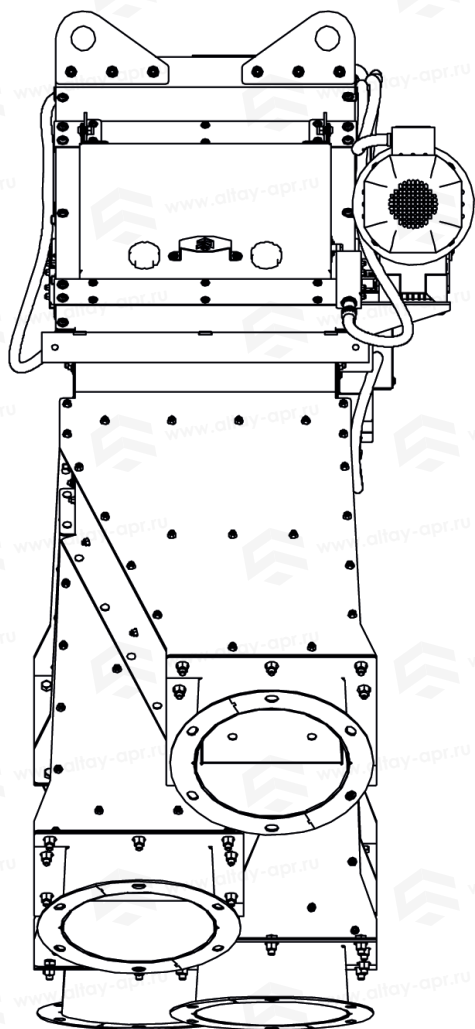

АГРОПРОМРЕСУРС

завод элеваторного оборудования

**Самотечные
распределители**

Самотечные распределители

Самотечные распределители — предназначены для изменения направления движения продукта по системе самотечного транспорта. Продукт поступая во входной патрубков может быть направлен в один из восьми самотеков. Входных патрубков может быть один, два или три. Конструктивной особенностью данного распределителя является то, что продукт может одновременно поступать сразу в два входных патрубка и может быть направлен как в одни и те же самотеки, так и в различные.

Таблица «Габаритные размеры»

1СРЗ-4-250

A	1673 мм
B	1630 мм
C	723 мм
D	250 мм
E	250 мм
F	18 мм

A(1:10)

Самотечный распределитель 1СРЗ-5-250

Таблица «Габаритные размеры»

1СРЗ-5-250

A	1674 мм
B	1995 мм
C	723 мм
D	250 мм
E	250 мм
F	18 мм

A(1:10)

Самотечный распределитель 1СРЗ-6-250

Таблица «Габаритные размеры»

1СРЗ-6-250	
A	1673 мм
B	2311 мм
C	723 мм
D	250 мм
E	250 мм
F	18 мм

A(1:10)

Самотечный распределитель 2СРЗ-4-250

Таблица «Габаритные размеры»

2СРЗ-4-250

A	1677 мм
B	1633 мм
C	1160 мм
D	250 мм
E	250 мм
F	18 мм

A(1:10)

Самотечный распределитель 2СРЗ-5-250

Таблица «Габаритные размеры»

2СРЗ-5-250

A	1678 мм
B	1980 мм
C	1160 мм
D	250 мм
E	250 мм
F	18 мм