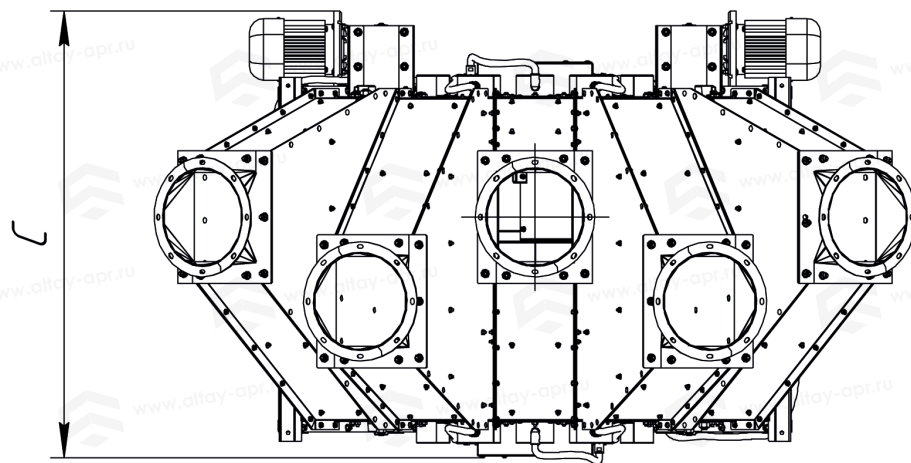

A(1:10)

Самотечный распределитель 1СРЗ-6-250

Таблица «Габаритные размеры»

1СРЗ-6-250	
A	1673 мм
B	2311 мм
C	723 мм
D	250 мм
E	250 мм
F	18 мм

A(1:10)

Самотечный распределитель 2СРЗ-4-250

Таблица «Габаритные размеры»

2СРЗ-4-250

A	1677 мм
B	1633 мм
C	1160 мм
D	250 мм
E	250 мм
F	18 мм

A(1:10)

Самотечный распределитель 2СРЗ-5-250

Таблица «Габаритные размеры»

2СРЗ-5-250

A	1678 мм
B	1980 мм
C	1160 мм
D	250 мм
E	250 мм
F	18 мм

A(1:10)

Самотечный распределитель 2СРЗ-6-250

Таблица «Габаритные размеры»

2СРЗ-6-250	
A	1677 мм
B	2317 мм
C	1160 мм
D	250 мм
E	250 мм
F	18 мм

A(1:10)

www.altay-apr.ru

☎ 8 (800) 222-05-68

📍 8 (929) 397-05-67