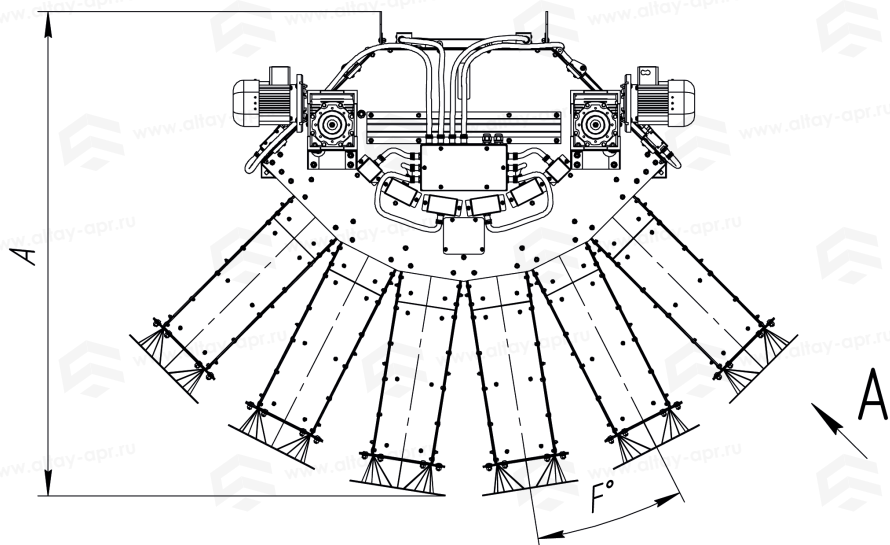

2СРЗ-4-250

A	1677 мм
B	1633 мм
C	1160 мм
D	250 мм
E	250 мм
F	18 мм

A(1:10)

Самотечный распределитель 2СРЗ-5-250

Таблица «Габаритные размеры»

2СРЗ-5-250

A	1678 мм
B	1980 мм
C	1160 мм
D	250 мм
E	250 мм
F	18 мм

A(1:10)

Самотечный распределитель 2СРЗ-6-250

Таблица «Габаритные размеры»

2СРЗ-6-250	
A	1677 мм
B	2317 мм
C	1160 мм
D	250 мм
E	250 мм
F	18 мм

A(1:10)

www.altay-apr.ru

☎ 8 (800) 222-05-68

📍 8 (929) 397-05-67