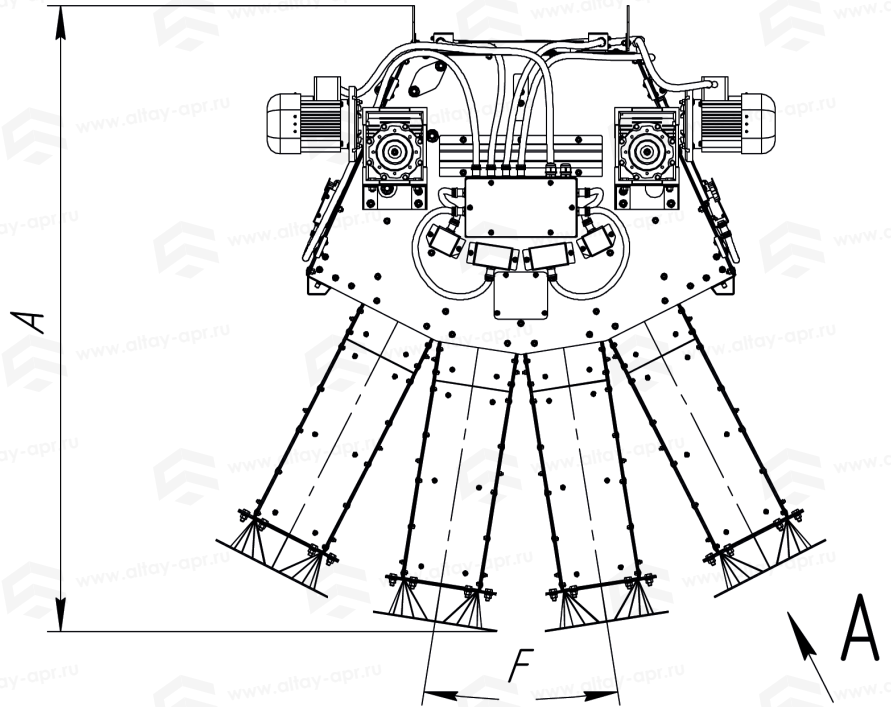

Таблица «Габаритные размеры»

1СРЗ-4-250

A	1673 мм
B	1630 мм
C	723 мм
D	250 мм
E	250 мм
F	18 мм

A(1:10)

Самотечный распределитель 1СРЗ-5-250

Таблица «Габаритные размеры»

1СРЗ-5-250

A	1674 мм
B	1995 мм
C	723 мм
D	250 мм
E	250 мм
F	18 мм

A(1:10)

Самотечный распределитель 1СРЗ-6-250

Таблица «Габаритные размеры»

1СРЗ-6-250	
A	1673 мм
B	2311 мм
C	723 мм
D	250 мм
E	250 мм
F	18 мм

A(1:10)

Самотечный распределитель 2СРЗ-4-250

Таблица «Габаритные размеры»

2СРЗ-4-250

A	1677 мм
B	1633 мм
C	1160 мм
D	250 мм
E	250 мм
F	18 мм

A(1:10)

Самотечный распределитель 2СРЗ-5-250

Таблица «Габаритные размеры»

2СРЗ-5-250

A	1678 мм
B	1980 мм
C	1160 мм
D	250 мм
E	250 мм
F	18 мм

A(1:10)

Самотечный распределитель 2СРЗ-6-250

Таблица «Габаритные размеры»

2СРЗ-6-250	
A	1677 мм
B	2317 мм
C	1160 мм
D	250 мм
E	250 мм
F	18 мм

A(1:10)

www.altay-apr.ru

☎ 8 (800) 222-05-68

📍 8 (929) 397-05-67