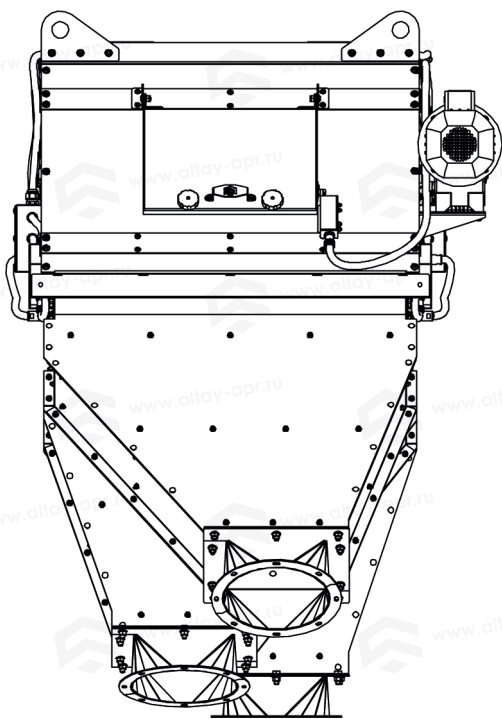

Таблица «Габаритные размеры»

1СРЗ-4-250

A	1673 мм
B	1630 мм
C	723 мм
D	250 мм
E	250 мм
F	18 мм

A(1:10)

Самотечный распределитель 1СРЗ-5-250

Таблица «Габаритные размеры»

1СРЗ-5-250

A	1674 мм
B	1995 мм
C	723 мм
D	250 мм
E	250 мм
F	18 мм

A(1:10)

Самотечный распределитель 1СРЗ-6-250

Таблица «Габаритные размеры»

1СРЗ-6-250	
A	1673 мм
B	2311 мм
C	723 мм
D	250 мм
E	250 мм
F	18 мм

A(1:10)

Самотечный распределитель 2СРЗ-4-250

Таблица «Габаритные размеры»

2СРЗ-4-250

A	1677 мм
B	1633 мм
C	1160 мм
D	250 мм
E	250 мм
F	18 мм

A(1:10)

Самотечный распределитель 2СРЗ-5-250

Таблица «Габаритные размеры»

2СРЗ-5-250

A	1678 мм
B	1980 мм
C	1160 мм
D	250 мм
E	250 мм
F	18 мм

A(1:10)

Самотечный распределитель 2СРЗ-6-250

Таблица «Габаритные размеры»

2СРЗ-6-250	
A	1677 мм
B	2317 мм
C	1160 мм
D	250 мм
E	250 мм
F	18 мм

A(1:10)

www.altay-apr.ru

☎ 8 (800) 222-05-68

📍 8 (929) 397-05-67