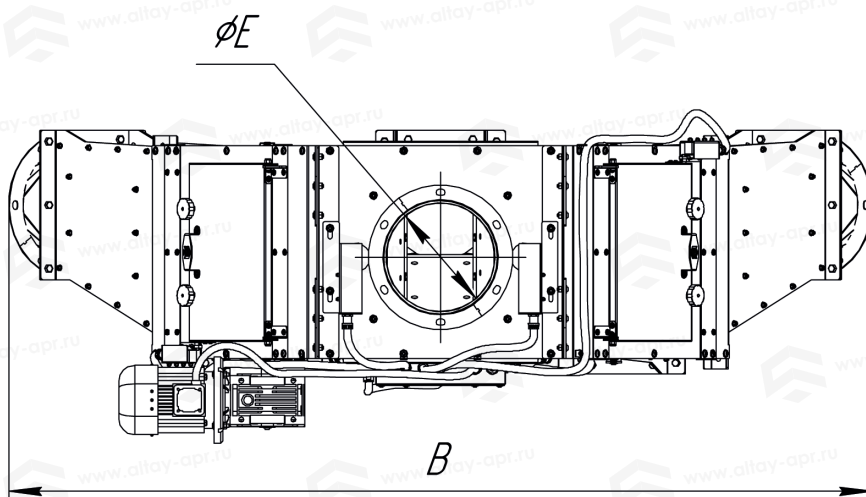

Таблица «Габаритные размеры»

1СРЗ-4-250

A	1673 мм
B	1630 мм
C	723 мм
D	250 мм
E	250 мм
F	18 мм

A(1:10)

Самотечный распределитель 1СРЗ-5-250

Таблица «Габаритные размеры»

1СРЗ-5-250

A	1674 мм
B	1995 мм
C	723 мм
D	250 мм
E	250 мм
F	18 мм

A(1:10)

Самотечный распределитель 1СРЗ-6-250

Таблица «Габаритные размеры»

1СРЗ-6-250	
A	1673 мм
B	2311 мм
C	723 мм
D	250 мм
E	250 мм
F	18 мм

A(1:10)

Самотечный распределитель 2СРЗ-4-250

Таблица «Габаритные размеры»

2СРЗ-4-250

A	1677 мм
B	1633 мм
C	1160 мм
D	250 мм
E	250 мм
F	18 мм

A(1:10)

Самотечный распределитель 2СРЗ-5-250

Таблица «Габаритные размеры»

2СРЗ-5-250

A	1678 мм
B	1980 мм
C	1160 мм
D	250 мм
E	250 мм
F	18 мм

A(1:10)

Самотечный распределитель 2СРЗ-6-250

Таблица «Габаритные размеры»

2СРЗ-6-250	
A	1677 мм
B	2317 мм
C	1160 мм
D	250 мм
E	250 мм
F	18 мм

A(1:10)

www.altay-apr.ru

☎ 8 (800) 222-05-68

📍 8 (929) 397-05-67