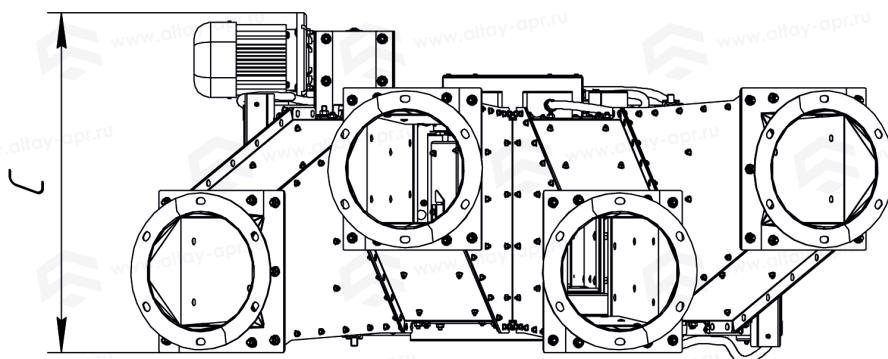

АГРОПРОМРЕСУРС

завод элеваторного оборудования

**Самотечные
распределители**

Самотечные распределители

Самотечные распределители — предназначены для изменения направления движения продукта по системе самотечного транспорта. Продукт поступая во входной патрубков может быть направлен в один из восьми самотеков. Входных патрубков может быть один, два или три. Конструктивной особенностью данного распределителя является то, что продукт может одновременно поступать сразу в два входных патрубка и может быть направлен как в одни и те же самотеки, так и в различные.

- ◆ Футеровка полимером PE-1000
- ◆ Индуктивные или механические концевые выключатели
- ◆ Одновременная подача в один, два или три приемных патрубка
- ◆ 4-8 патрубков выгрузки
- ◆ Компактные размеры

Самотечный распределитель 1СРЗ-4-250

Таблица «Габаритные размеры»

1СРЗ-4-250

A	1673 мм
B	1630 мм
C	723 мм
D	250 мм
E	250 мм
F	18 мм

A(1:10)

Самотечный распределитель 1СРЗ-5-250

Таблица «Габаритные размеры»

1СРЗ-5-250

A	1674 мм
B	1995 мм
C	723 мм
D	250 мм
E	250 мм
F	18 мм

2СРЗ-4-250

A	1677 мм
B	1633 мм
C	1160 мм
D	250 мм
E	250 мм
F	18 мм

A(1:10)

Самотечный распределитель 2СРЗ-5-250

Таблица «Габаритные размеры»

2СРЗ-5-250

A	1678 мм
B	1980 мм
C	1160 мм
D	250 мм
E	250 мм
F	18 мм