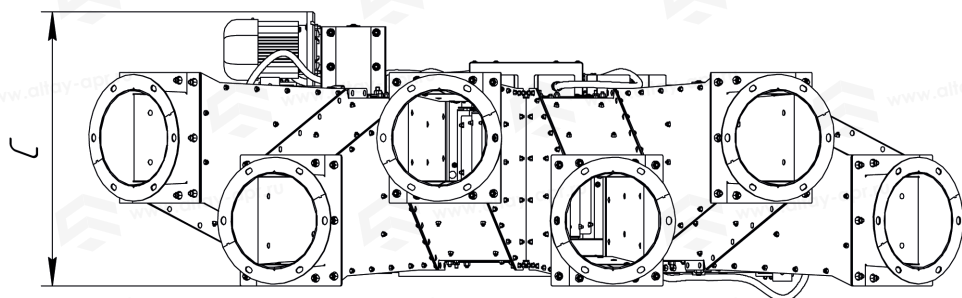

Таблица «Габаритные размеры»

1СРЗ-4-250

A	1673 мм
B	1630 мм
C	723 мм
D	250 мм
E	250 мм
F	18 мм

A(1:10)

Самотечный распределитель 1СРЗ-5-250

Таблица «Габаритные размеры»

1СРЗ-5-250

A	1674 мм
B	1995 мм
C	723 мм
D	250 мм
E	250 мм
F	18 мм

A(1:10)

Самотечный распределитель 1СРЗ-6-250

Таблица «Габаритные размеры»

1СРЗ-6-250	
A	1673 мм
B	2311 мм
C	723 мм
D	250 мм
E	250 мм
F	18 мм

A(1:10)

Самотечный распределитель 2СРЗ-4-250

Таблица «Габаритные размеры»

2СРЗ-4-250

A	1677 мм
B	1633 мм
C	1160 мм
D	250 мм
E	250 мм
F	18 мм

A(1:10)

Самотечный распределитель 2СРЗ-5-250

Таблица «Габаритные размеры»

2СРЗ-5-250

A	1678 мм
B	1980 мм
C	1160 мм
D	250 мм
E	250 мм
F	18 мм

A(1:10)

Самотечный распределитель 2СРЗ-6-250

Таблица «Габаритные размеры»

2СРЗ-6-250	
A	1677 мм
B	2317 мм
C	1160 мм
D	250 мм
E	250 мм
F	18 мм

A(1:10)

www.altay-apr.ru

☎ 8 (800) 222-05-68

📍 8 (929) 397-05-67