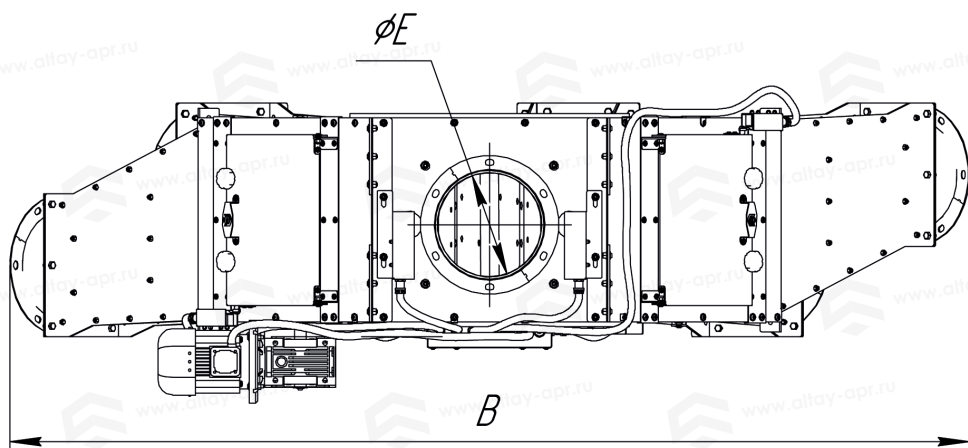

Таблица «Габаритные размеры»

1СРЗ-4-250

A	1673 мм
B	1630 мм
C	723 мм
D	250 мм
E	250 мм
F	18 мм

A(1:10)

Самотечный распределитель 1СРЗ-5-250

Таблица «Габаритные размеры»

1СРЗ-5-250

A	1674 мм
B	1995 мм
C	723 мм
D	250 мм
E	250 мм
F	18 мм

A(1:10)

Самотечный распределитель 1СРЗ-6-250

Таблица «Габаритные размеры»

1СРЗ-6-250	
A	1673 мм
B	2311 мм
C	723 мм
D	250 мм
E	250 мм
F	18 мм

A(1:10)

Самотечный распределитель 2СРЗ-4-250

Таблица «Габаритные размеры»

2СРЗ-4-250

A	1677 мм
B	1633 мм
C	1160 мм
D	250 мм
E	250 мм
F	18 мм

A(1:10)

Самотечный распределитель 2СРЗ-5-250

Таблица «Габаритные размеры»

2СРЗ-5-250

A	1678 мм
B	1980 мм
C	1160 мм
D	250 мм
E	250 мм
F	18 мм

A(1:10)

Самотечный распределитель 2СРЗ-6-250

Таблица «Габаритные размеры»

2СРЗ-6-250	
A	1677 мм
B	2317 мм
C	1160 мм
D	250 мм
E	250 мм
F	18 мм

A(1:10)

www.altay-apr.ru

☎ 8 (800) 222-05-68

📍 8 (929) 397-05-67