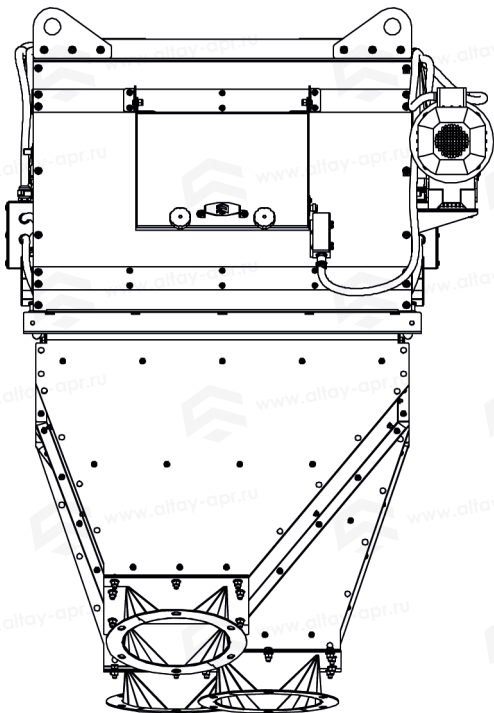

АГРОПРОМРЕСУРС

завод элеваторного оборудования

**Самотечные
распределители**

Самотечные распределители

Самотечные распределители — предназначены для изменения направления движения продукта по системе самотечного транспорта. Продукт поступая во входной патрубков может быть направлен в один из восьми самотеков. Входных патрубков может быть один, два или три. Конструктивной особенностью данного распределителя является то, что продукт может одновременно поступать сразу в два входных патрубка и может быть направлен как в одни и те же самотеки, так и в различные.

Таблица «Габаритные размеры»

1СРЗ-4-250

A	1673 мм
B	1630 мм
C	723 мм
D	250 мм
E	250 мм
F	18 мм

A(1:10)

Самотечный распределитель 1СРЗ-5-250

Таблица «Габаритные размеры»

1СРЗ-5-250

A	1674 мм
B	1995 мм
C	723 мм
D	250 мм
E	250 мм
F	18 мм

A(1:10)

Самотечный распределитель 1СРЗ-6-250

Таблица «Габаритные размеры»

1СРЗ-6-250	
A	1673 мм
B	2311 мм
C	723 мм
D	250 мм
E	250 мм
F	18 мм

A(1:10)

Самотечный распределитель 2СРЗ-4-250

Таблица «Габаритные размеры»

2СРЗ-4-250

A	1677 мм
B	1633 мм
C	1160 мм
D	250 мм
E	250 мм
F	18 мм

A(1:10)

Самотечный распределитель 2СРЗ-5-250

Таблица «Габаритные размеры»

2СРЗ-5-250

A	1678 мм
B	1980 мм
C	1160 мм
D	250 мм
E	250 мм
F	18 мм