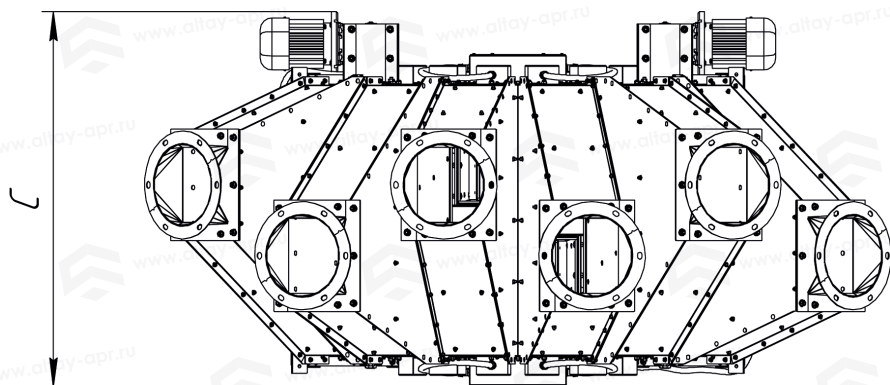

2СРЗ-4-250

A	1677 мм
B	1633 мм
C	1160 мм
D	250 мм
E	250 мм
F	18 мм

A(1:10)

Самотечный распределитель 2СРЗ-5-250

Таблица «Габаритные размеры»

2СРЗ-5-250

A	1678 мм
B	1980 мм
C	1160 мм
D	250 мм
E	250 мм
F	18 мм

A(1:10)

Самотечный распределитель 2СРЗ-6-250

Таблица «Габаритные размеры»

2СРЗ-6-250	
A	1677 мм
B	2317 мм
C	1160 мм
D	250 мм
E	250 мм
F	18 мм

A(1:10)

www.altay-apr.ru

☎ 8 (800) 222-05-68

📍 8 (929) 397-05-67