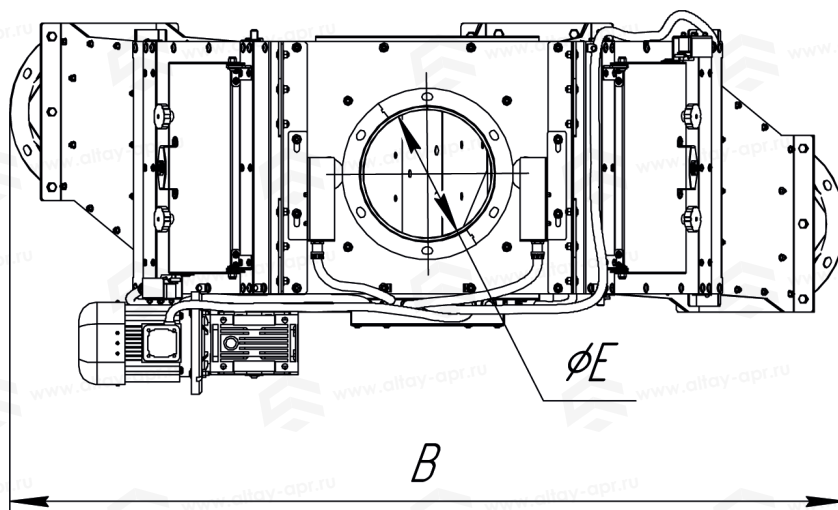

Таблица «Габаритные размеры»

1СРЗ-4-250

A	1673 мм
B	1630 мм
C	723 мм
D	250 мм
E	250 мм
F	18 мм

A(1:10)

Самотечный распределитель 1СРЗ-5-250

Таблица «Габаритные размеры»

1СРЗ-5-250

A	1674 мм
B	1995 мм
C	723 мм
D	250 мм
E	250 мм
F	18 мм

A(1:10)

Самотечный распределитель 1СРЗ-6-250

Таблица «Габаритные размеры»

1СРЗ-6-250	
A	1673 мм
B	2311 мм
C	723 мм
D	250 мм
E	250 мм
F	18 мм

A(1:10)

Самотечный распределитель 2СРЗ-4-250

Таблица «Габаритные размеры»

2СРЗ-4-250

A	1677 мм
B	1633 мм
C	1160 мм
D	250 мм
E	250 мм
F	18 мм

A(1:10)

Самотечный распределитель 2СРЗ-5-250

Таблица «Габаритные размеры»

2СРЗ-5-250

A	1678 мм
B	1980 мм
C	1160 мм
D	250 мм
E	250 мм
F	18 мм

A(1:10)

Самотечный распределитель 2СРЗ-6-250

Таблица «Габаритные размеры»

2СРЗ-6-250	
A	1677 мм
B	2317 мм
C	1160 мм
D	250 мм
E	250 мм
F	18 мм

A(1:10)

www.altay-apr.ru

☎ 8 (800) 222-05-68

📍 8 (929) 397-05-67