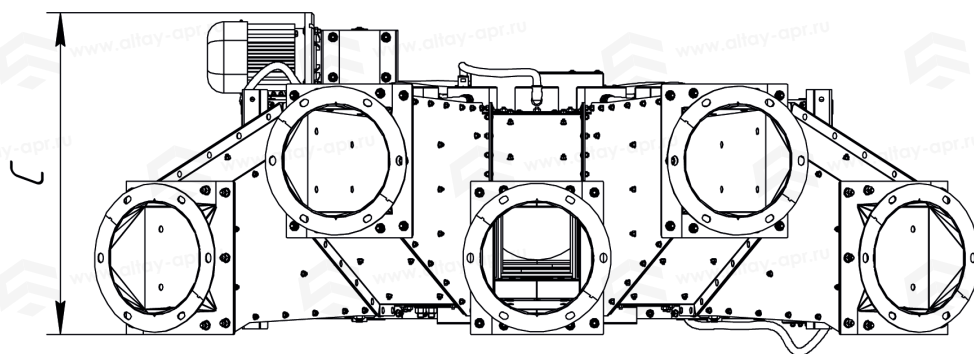

АГРОПРОМРЕСУРС

завод элеваторного оборудования

**Самотечные
распределители**

Самотечные распределители

Самотечные распределители — предназначены для изменения направления движения продукта по системе самотечного транспорта. Продукт поступая во входной патрубков может быть направлен в один из восьми самотеков. Входных патрубков может быть один, два или три. Конструктивной особенностью данного распределителя является то, что продукт может одновременно поступать сразу в два входных патрубка и может быть направлен как в одни и те же самотеки, так и в различные.

Таблица «Габаритные размеры»

1СРЗ-4-250

A	1673 мм
B	1630 мм
C	723 мм
D	250 мм
E	250 мм
F	18 мм

A(1:10)

Самотечный распределитель 1СРЗ-5-250

Таблица «Габаритные размеры»

1СРЗ-5-250

A	1674 мм
B	1995 мм
C	723 мм
D	250 мм
E	250 мм
F	18 мм

A(1:10)

Самотечный распределитель 1СРЗ-6-250

Таблица «Габаритные размеры»

1СРЗ-6-250	
A	1673 мм
B	2311 мм
C	723 мм
D	250 мм
E	250 мм
F	18 мм

A(1:10)

Самотечный распределитель 2СРЗ-4-250

Таблица «Габаритные размеры»

2СРЗ-4-250

A	1677 мм
B	1633 мм
C	1160 мм
D	250 мм
E	250 мм
F	18 мм

A(1:10)

Самотечный распределитель 2СРЗ-5-250

Таблица «Габаритные размеры»

2СРЗ-5-250

A	1678 мм
B	1980 мм
C	1160 мм
D	250 мм
E	250 мм
F	18 мм