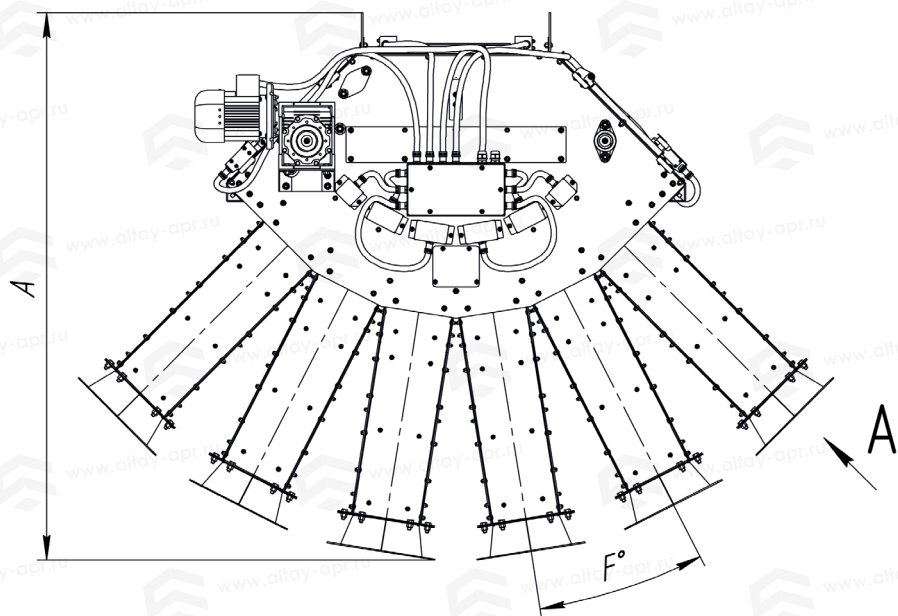

Таблица «Габаритные размеры»

1СРЗ-4-250

A	1673 мм
B	1630 мм
C	723 мм
D	250 мм
E	250 мм
F	18 мм

A(1:10)

Самотечный распределитель 1СРЗ-5-250

Таблица «Габаритные размеры»

1СРЗ-5-250

A	1674 мм
B	1995 мм
C	723 мм
D	250 мм
E	250 мм
F	18 мм

A(1:10)

Самотечный распределитель 1СРЗ-6-250

Таблица «Габаритные размеры»

1СРЗ-6-250	
A	1673 мм
B	2311 мм
C	723 мм
D	250 мм
E	250 мм
F	18 мм

A(1:10)

Самотечный распределитель 2СРЗ-4-250

Таблица «Габаритные размеры»

2СРЗ-4-250

A	1677 мм
B	1633 мм
C	1160 мм
D	250 мм
E	250 мм
F	18 мм

A(1:10)

Самотечный распределитель 2СРЗ-5-250

Таблица «Габаритные размеры»

2СРЗ-5-250

A	1678 мм
B	1980 мм
C	1160 мм
D	250 мм
E	250 мм
F	18 мм

A(1:10)

Самотечный распределитель 2СРЗ-6-250

Таблица «Габаритные размеры»

2СРЗ-6-250	
A	1677 мм
B	2317 мм
C	1160 мм
D	250 мм
E	250 мм
F	18 мм

A(1:10)

www.altay-apr.ru

☎ 8 (800) 222-05-68

📍 8 (929) 397-05-67