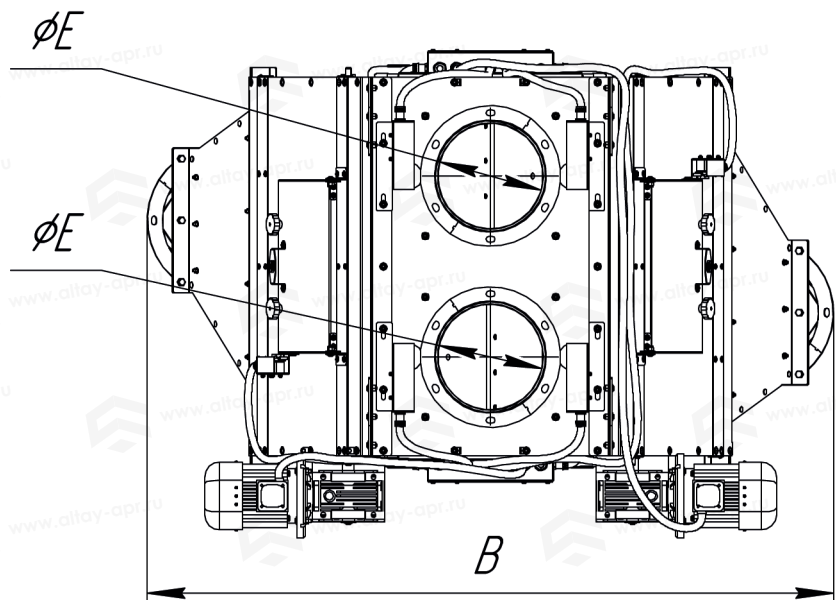

Таблица «Габаритные размеры»

1СРЗ-4-250

A	1673 мм
B	1630 мм
C	723 мм
D	250 мм
E	250 мм
F	18 мм

A(1:10)

Самотечный распределитель 1СРЗ-5-250

Таблица «Габаритные размеры»

1СРЗ-5-250

A	1674 мм
B	1995 мм
C	723 мм
D	250 мм
E	250 мм
F	18 мм

A(1:10)

Самотечный распределитель 1СРЗ-6-250

Таблица «Габаритные размеры»

1СРЗ-6-250	
A	1673 мм
B	2311 мм
C	723 мм
D	250 мм
E	250 мм
F	18 мм

A(1:10)

Самотечный распределитель 2СРЗ-4-250

Таблица «Габаритные размеры»

2СРЗ-4-250

A	1677 мм
B	1633 мм
C	1160 мм
D	250 мм
E	250 мм
F	18 мм

A(1:10)

Самотечный распределитель 2СРЗ-5-250

Таблица «Габаритные размеры»

2СРЗ-5-250

A	1678 мм
B	1980 мм
C	1160 мм
D	250 мм
E	250 мм
F	18 мм

A(1:10)

Самотечный распределитель 2СРЗ-6-250

Таблица «Габаритные размеры»

2СРЗ-6-250	
A	1677 мм
B	2317 мм
C	1160 мм
D	250 мм
E	250 мм
F	18 мм

A(1:10)

www.altay-apr.ru

☎ 8 (800) 222-05-68

📍 8 (929) 397-05-67