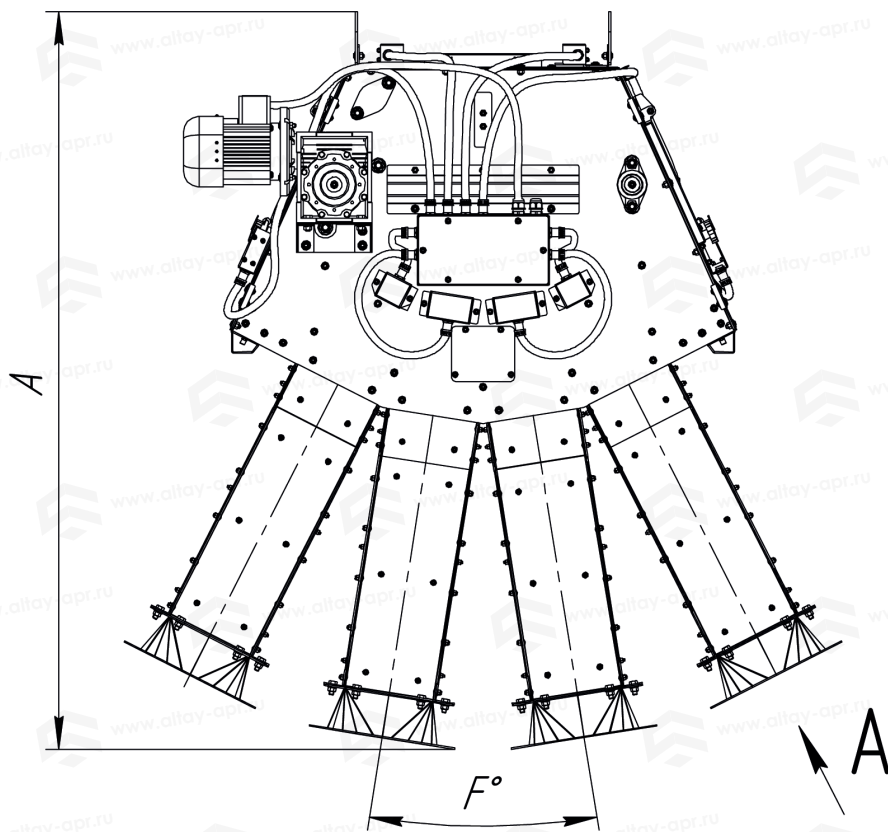

Таблица «Габаритные размеры»

1СРЗ-4-250

A	1673 мм
B	1630 мм
C	723 мм
D	250 мм
E	250 мм
F	18 мм

A(1:10)

Самотечный распределитель 1СРЗ-5-250

Таблица «Габаритные размеры»

1СРЗ-5-250

A	1674 мм
B	1995 мм
C	723 мм
D	250 мм
E	250 мм
F	18 мм

A(1:10)

Самотечный распределитель 1СРЗ-6-250

Таблица «Габаритные размеры»

1СРЗ-6-250	
A	1673 мм
B	2311 мм
C	723 мм
D	250 мм
E	250 мм
F	18 мм

A(1:10)

Самотечный распределитель 2СРЗ-4-250

Таблица «Габаритные размеры»

2СРЗ-4-250

A	1677 мм
B	1633 мм
C	1160 мм
D	250 мм
E	250 мм
F	18 мм

A(1:10)

Самотечный распределитель 2СРЗ-5-250

Таблица «Габаритные размеры»

2СРЗ-5-250

A	1678 мм
B	1980 мм
C	1160 мм
D	250 мм
E	250 мм
F	18 мм

A(1:10)

Самотечный распределитель 2СРЗ-6-250

Таблица «Габаритные размеры»

2СРЗ-6-250	
A	1677 мм
B	2317 мм
C	1160 мм
D	250 мм
E	250 мм
F	18 мм

A(1:10)

www.altay-apr.ru

☎ 8 (800) 222-05-68

📍 8 (929) 397-05-67