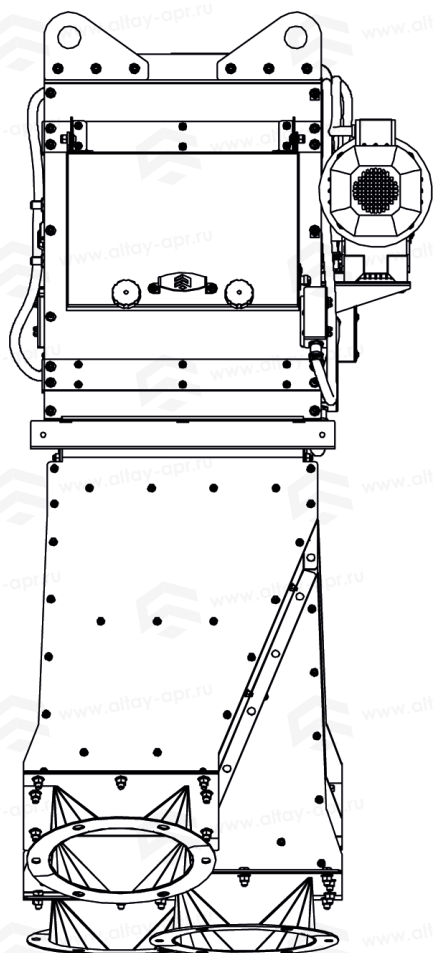

АГРОПРОМРЕСУРС

завод элеваторного оборудования

**Самотечные
распределители**

Самотечные распределители

Самотечные распределители — предназначены для изменения направления движения продукта по системе самотечного транспорта. Продукт поступая во входной патрубков может быть направлен в один из восьми самотеков. Входных патрубков может быть один, два или три. Конструктивной особенностью данного распределителя является то, что продукт может одновременно поступать сразу в два входных патрубка и может быть направлен как в одни и те же самотеки, так и в различные.

- ◆ Футеровка полимером PE-1000
- ◆ Индуктивные или механические концевые выключатели
- ◆ Одновременная подача в один, два или три приемных патрубка
- ◆ 4-8 патрубков выгрузки
- ◆ Компактные размеры

Самотечный распределитель 1СРЗ-4-250

Таблица «Габаритные размеры»

1СРЗ-4-250

A	1673 мм
B	1630 мм
C	723 мм
D	250 мм
E	250 мм
F	18 мм

A(1:10)

Самотечный распределитель 1СРЗ-5-250

Таблица «Габаритные размеры»

1СРЗ-5-250

A	1674 мм
B	1995 мм
C	723 мм
D	250 мм
E	250 мм
F	18 мм

2СРЗ-4-250

A	1677 мм
B	1633 мм
C	1160 мм
D	250 мм
E	250 мм
F	18 мм

A(1:10)

Самотечный распределитель 2СРЗ-5-250

Таблица «Габаритные размеры»

2СРЗ-5-250

A	1678 мм
B	1980 мм
C	1160 мм
D	250 мм
E	250 мм
F	18 мм