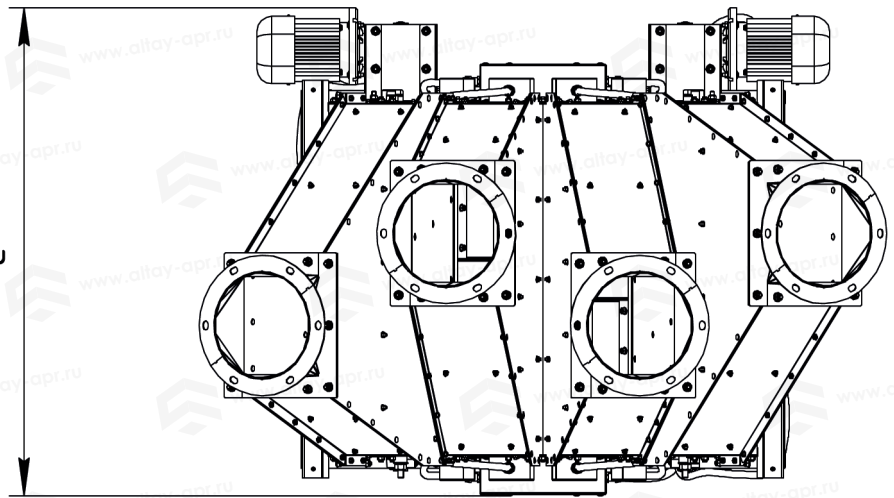

АГРОПРОМРЕСУРС

завод элеваторного оборудования

**Самотечные
распределители**

Самотечные распределители

Самотечные распределители — предназначены для изменения направления движения продукта по системе самотечного транспорта. Продукт поступая во входной патрубков может быть направлен в один из восьми самотеков. Входных патрубков может быть один, два или три. Конструктивной особенностью данного распределителя является то, что продукт может одновременно поступать сразу в два входных патрубка и может быть направлен как в одни и те же самотеки, так и в различные.

Таблица «Габаритные размеры»

1СРЗ-4-250

A	1673 мм
B	1630 мм
C	723 мм
D	250 мм
E	250 мм
F	18 мм

A(1:10)

Самотечный распределитель 1СРЗ-5-250

Таблица «Габаритные размеры»

1СРЗ-5-250

A	1674 мм
B	1995 мм
C	723 мм
D	250 мм
E	250 мм
F	18 мм

A(1:10)

Самотечный распределитель 1СРЗ-6-250

Таблица «Габаритные размеры»

1СРЗ-6-250	
A	1673 мм
B	2311 мм
C	723 мм
D	250 мм
E	250 мм
F	18 мм

A(1:10)

Самотечный распределитель 2СРЗ-4-250

Таблица «Габаритные размеры»

2СРЗ-4-250

A	1677 мм
B	1633 мм
C	1160 мм
D	250 мм
E	250 мм
F	18 мм

A(1:10)

Самотечный распределитель 2СРЗ-5-250

Таблица «Габаритные размеры»

2СРЗ-5-250

A	1678 мм
B	1980 мм
C	1160 мм
D	250 мм
E	250 мм
F	18 мм